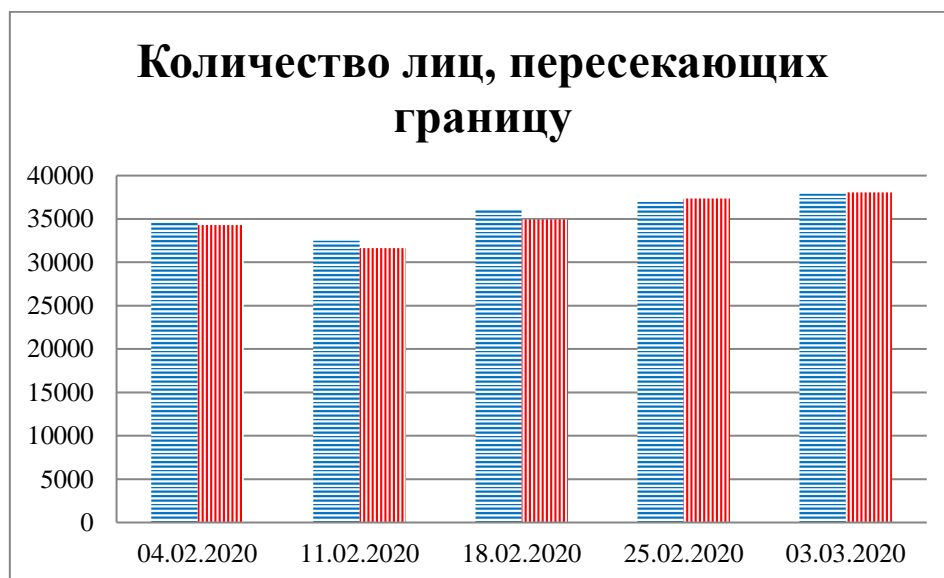

Тенденции и цифры наглядно

За период с 09:00 27 января 2020 года по 09:00 3 марта 2020 года)¹

■ – в Российскую Федерацию ■ – на Украину

¹ Даты под каждым графиком указывают на день публикации Еженедельного бюллетеня и охватывают период наблюдения за предыдущие семь дней.

**Расписание поездов, звук прохождения которых
был слышен на ПП "Гуково"**

Дата	В РФ	На Украину
25.02.2020	17:42	-
26.02.2020	-	-
27.02.2020	03:14	16:13
28.02.2020	-	04:15 11:29 16:14 23:42
29.02.2020	01:54 10:02	-
01.03.2020	07:30 11:37 22:19	09:50 13:40
02.03.2020	14:50	22:36