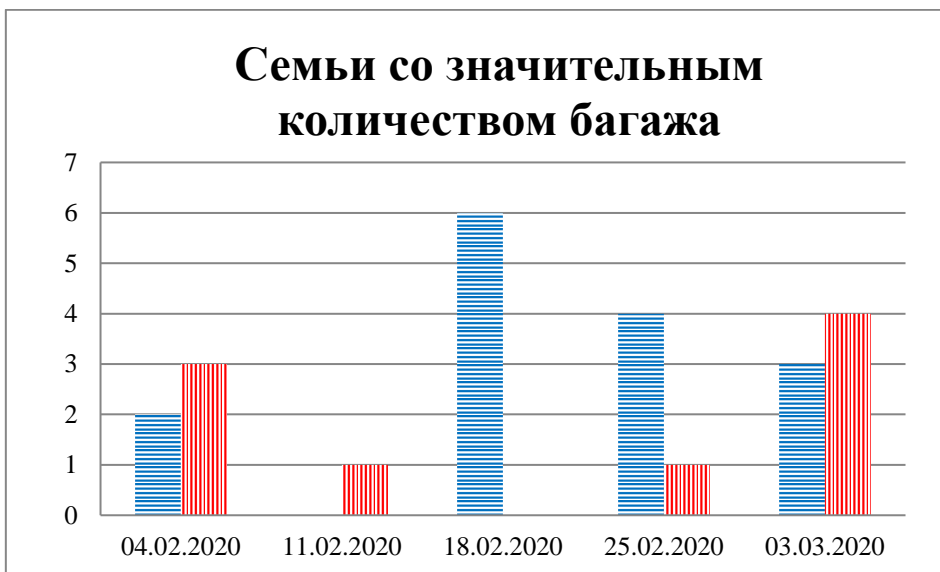

Тенденции и цифры наглядно

За период с 09:00 27 января 2020 года по 09:00 3 марта 2020 года)¹

■ – в Российскую Федерацию ■ – на Украину

¹ Даты под каждым графиком указывают на день публикации Еженедельного бюллетеня и охватывают период наблюдения за предыдущие семь дней.

**Расписание поездов, звук прохождения которых
был слышен на ПП "Гуково"**

Дата	В РФ	На Украину
25.02.2020	17:42	-
26.02.2020	-	-
27.02.2020	03:14	16:13
28.02.2020	-	04:15 11:29 16:14 23:42
29.02.2020	01:54 10:02	-
01.03.2020	07:30 11:37 22:19	09:50 13:40
02.03.2020	14:50	22:36