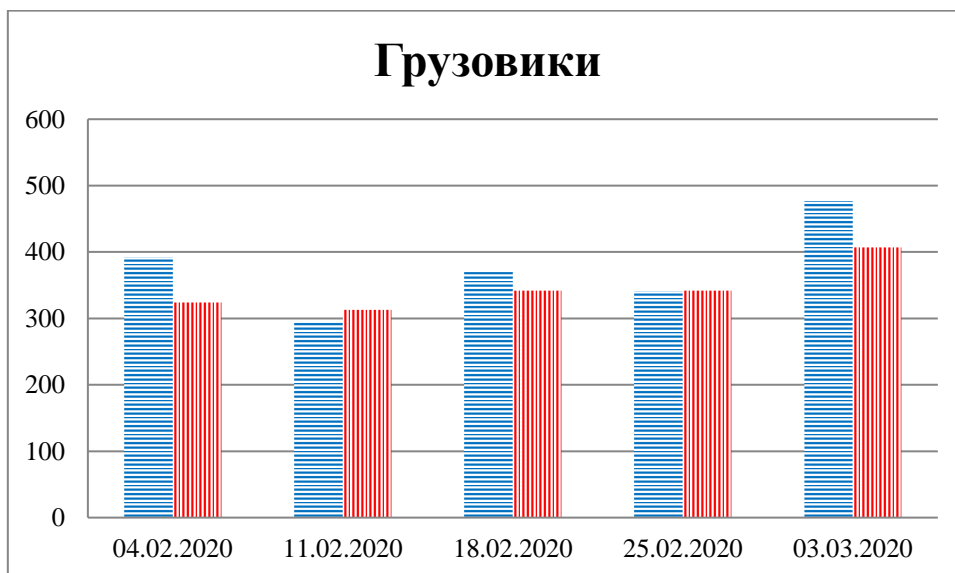

Тенденции и цифры наглядно

За период с 09:00 27 января 2020 года по 09:00 3 марта 2020 года)¹

■ – в Российскую Федерацию ■ – на Украину

¹ Даты под каждым графиком указывают на день публикации Еженедельного бюллетеня и охватывают период наблюдения за предыдущие семь дней.

**Расписание поездов, звук прохождения которых
был слышен на ПП "Гуково"**

Дата	В РФ	На Украину
25.02.2020	17:42	-
26.02.2020	-	-
27.02.2020	03:14	16:13
28.02.2020	-	04:15 11:29 16:14 23:42
29.02.2020	01:54 10:02	-
01.03.2020	07:30 11:37 22:19	09:50 13:40
02.03.2020	14:50	22:36