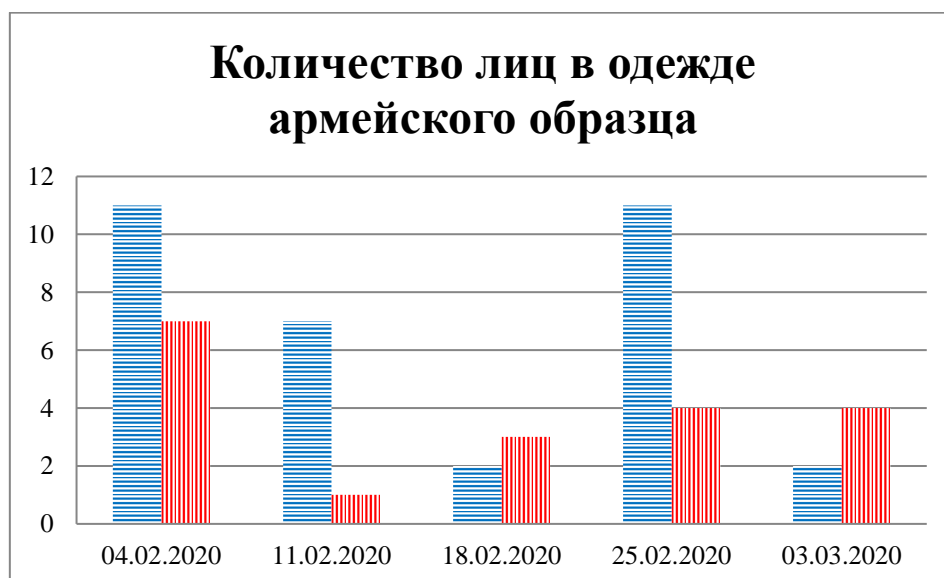

Тенденции и цифры наглядно

За период с 09:00 27 января 2020 года по 09:00 3 марта 2020 года)¹

■ – в Российскую Федерацию ■ – на Украину

¹ Даты под каждым графиком указывают на день публикации Еженедельного бюллетеня и охватывают период наблюдения за предыдущие семь дней.

**Расписание поездов, звук прохождения которых
был слышен на ПП "Гуково"**

Дата	В РФ	На Украину
25.02.2020	17:42	-
26.02.2020	-	-
27.02.2020	03:14	16:13
28.02.2020	-	04:15 11:29 16:14 23:42
29.02.2020	01:54 10:02	-
01.03.2020	07:30 11:37 22:19	09:50 13:40
02.03.2020	14:50	22:36