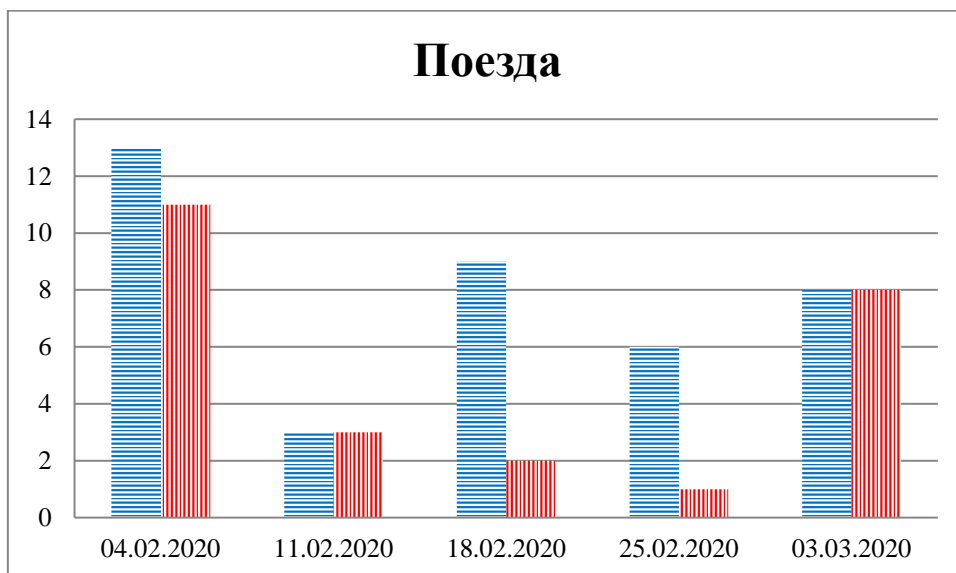

Тенденции и цифры наглядно

За период с 09:00 27 января 2020 года по 09:00 3 марта 2020 года)¹

■ – в Российскую Федерацию ■ – на Украину

¹ Даты под каждым графиком указывают на день публикации Еженедельного бюллетеня и охватывают период наблюдения за предыдущие семь дней.

**Расписание поездов, звук прохождения которых
был слышен на ПП "Гуково"**

Дата	В РФ	На Украину
25.02.2020	17:42	-
26.02.2020	-	-
27.02.2020	03:14	16:13
28.02.2020	-	04:15 11:29 16:14 23:42
29.02.2020	01:54 10:02	-
01.03.2020	07:30 11:37 22:19	09:50 13:40
02.03.2020	14:50	22:36