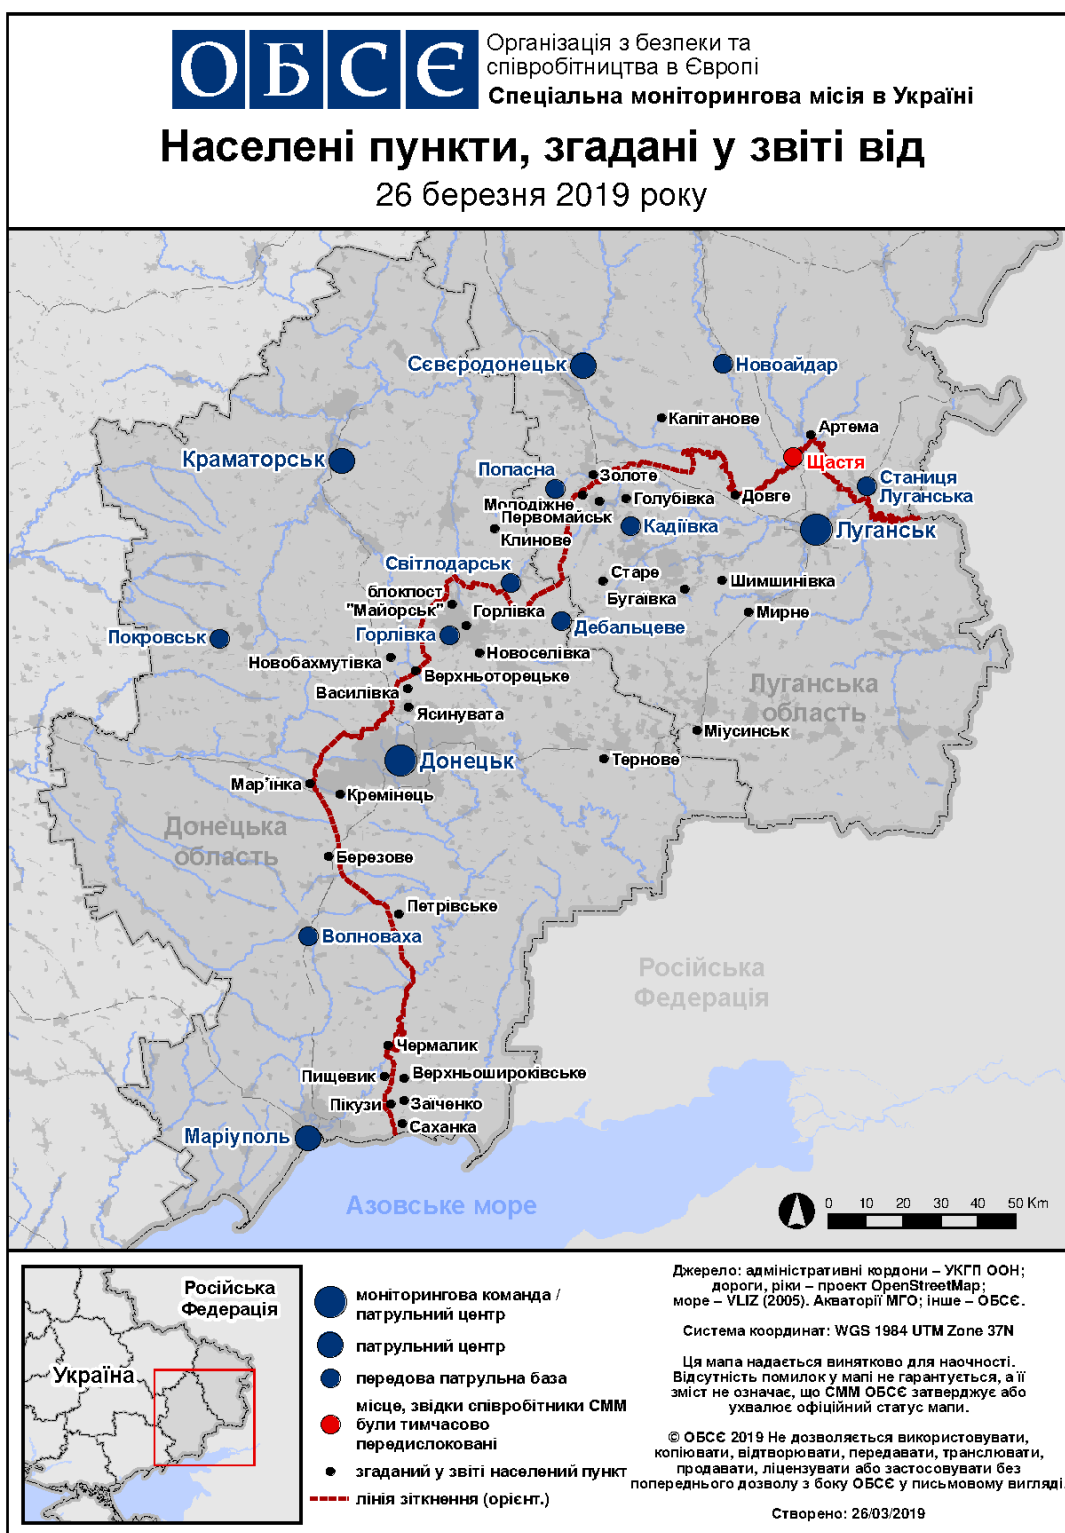

Мапа Донецької та Луганської областей²

² За рішенням Постійної ради №1117 від 21 березня 2014 року, СММ базується у десяти містах на всій території України (Херсон, Одеса, Львів, Івано-Франківськ, Харків, Донецьк, Дніпро, Чернівці, Луганськ і Київ). Ця мапа східної України призначена для ілюстративних цілей. На ній вказані населені пункти, згадані у звіті, а також ті, де є офіси СММ (команди спостерігачів, представництва і передові патрульні бази) в Донецькій і Луганській областях. (Червоним кольором виділені передові патрульні бази, з яких співробітники СММ були тимчасово передислоковані згідно з рекомендаціями експертів з безпеки з деяких держав-учасниць ОБСЄ та з урахуванням вимог СММ щодо безпеки).