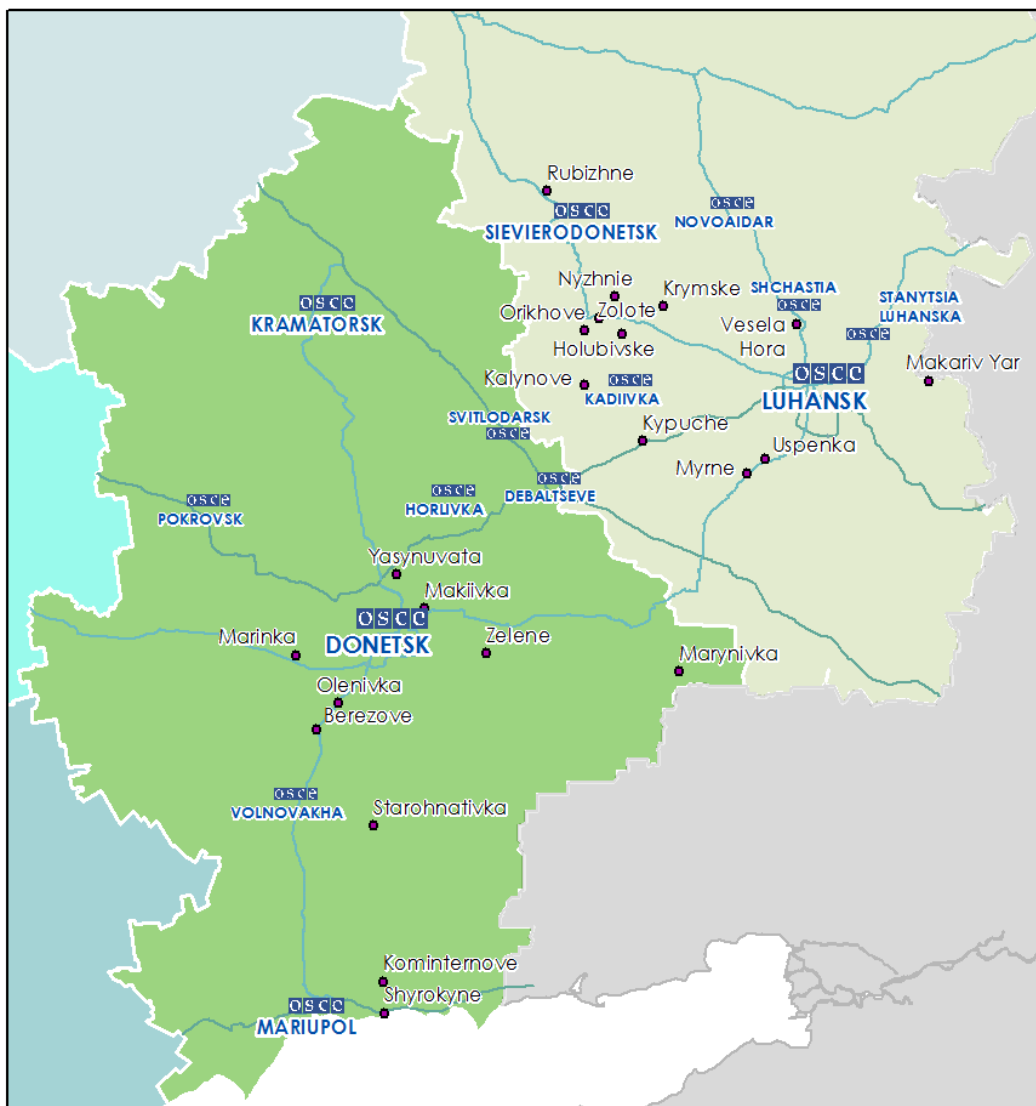

Карта Донецкой и Луганской областей², 26 июня 2016 г.

²По решению Постоянного Совета №1117 от 21 марта 2014 года, СММ базируется в десяти городах на всей территории Украины (Херсон, Одесса, Львов, Ивано-Франковск, Харьков, Донецк, Днепр, Черновцы, Луганск и Киев). Эта карта восточной Украины предназначена для иллюстративных целей. На ней указаны населенные пункты, упомянутые в отчете, а также те, где находятся офисы СММ (команды наблюдателей, представительства и передовые патрульные базы) в Донецкой и Луганской областях.