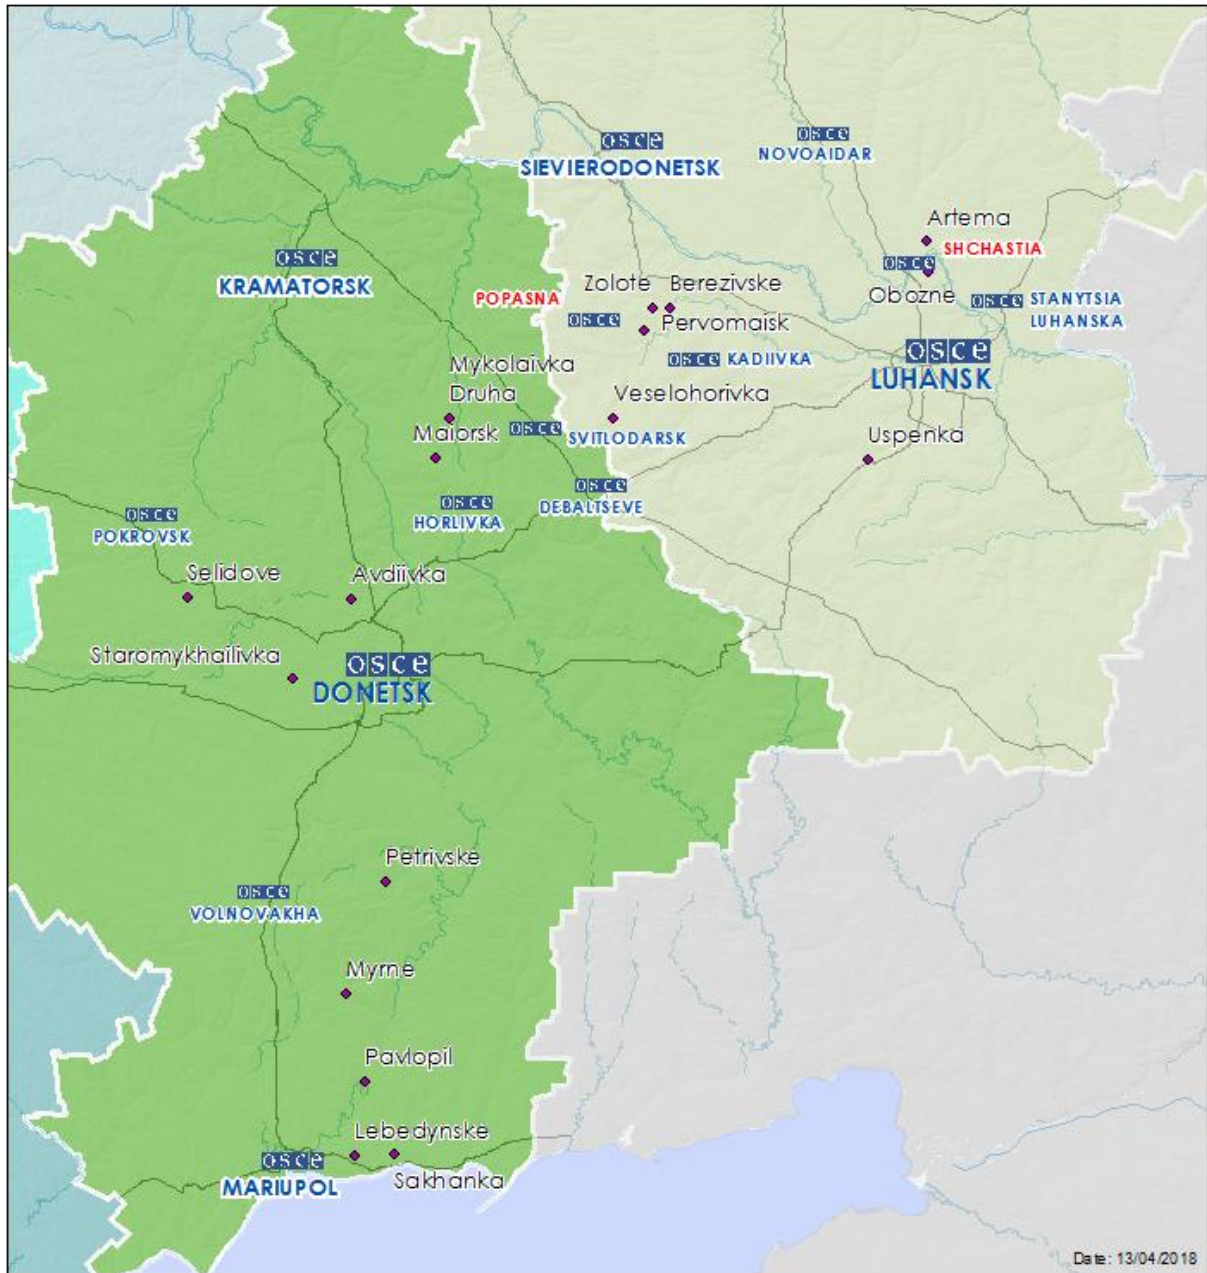

Карта Донецкой и Луганской областей³

³ По решению Постоянного совета №1117 от 21 марта 2014 года, СММ базируется в десяти городах на всей территории Украины (Херсон, Одесса, Львов, Ивано-Франковск, Харьков, Донецк, Днепр, Черновцы, Луганск и Киев). Эта карта восточной Украины предназначена для иллюстративных целей. На ней указаны населенные пункты, упомянутые в отчете, а также те, где находятся офисы СММ (команды наблюдателей, представительства и передовые патрульные базы) в Донецкой и Луганской областях. (Красным цветом выделены передовые патрульные базы, с которых сотрудники СММ были временно передислоцированы на основании рекомендаций экспертов по безопасности из некоторых государств-участников ОБСЕ и с учетом требований СММ по безопасности).