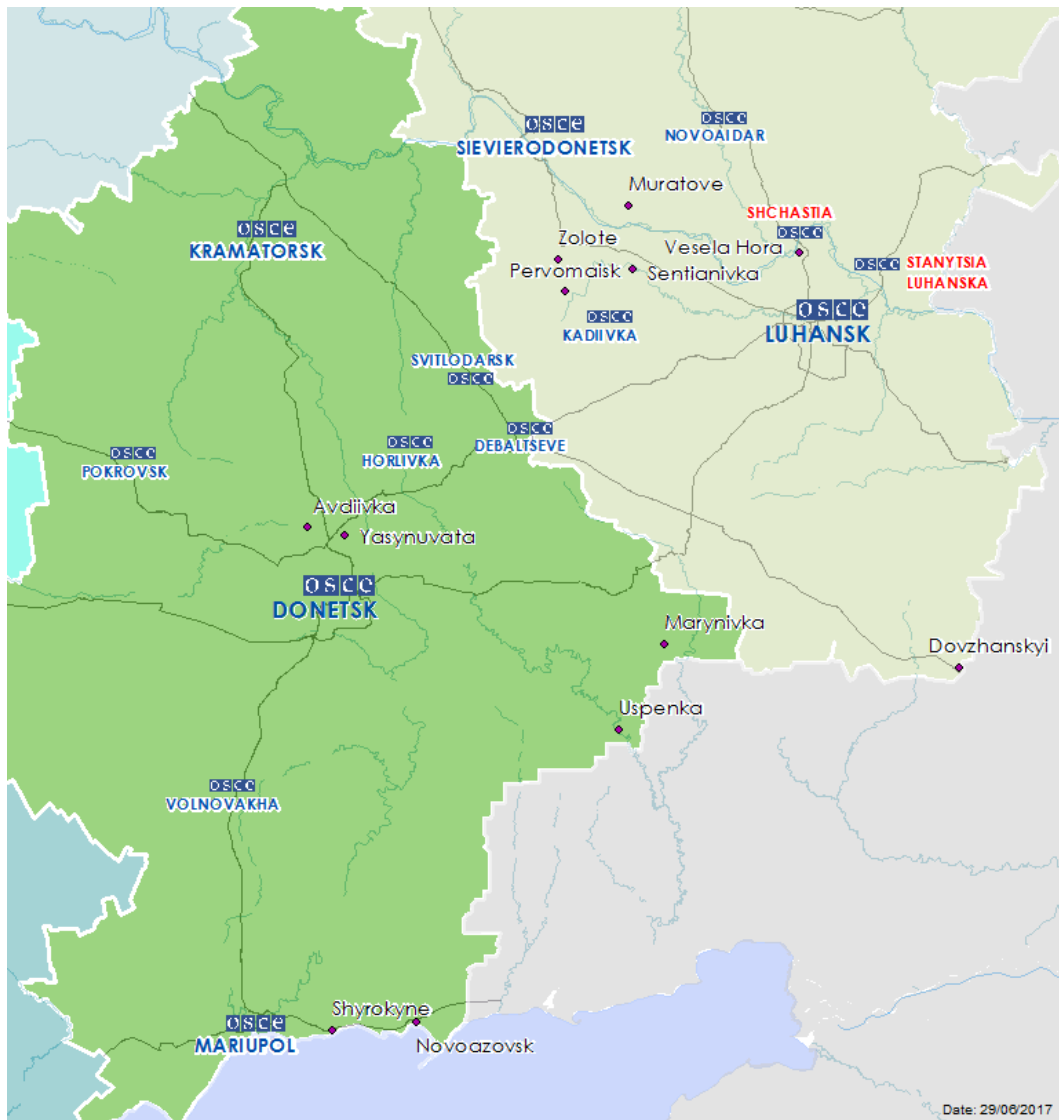

Карта Донецкой и Луганской областей²

²По решению Постоянного совета №1117 от 21 марта 2014 года, СММ базируется в десяти городах на всей территории Украины (Херсон, Одесса, Львов, Ивано-Франковск, Харьков, Донецк, Днепр, Черновцы, Луганск и Киев). Эта карта восточной Украины предназначена для иллюстративных целей. На ней указаны населенные пункты, упомянутые в отчете, а также те, где находятся офисы СММ (команды наблюдателей, представительства и передовые патрульные базы) в Донецкой и Луганской областях. (Красным цветом выделены передовые патрульные базы, с которых сотрудники СММ были временно передислоцированы с 27 сентября 2016 года на основании рекомендаций экспертов по безопасности из некоторых государств-участников ОБСЕ).