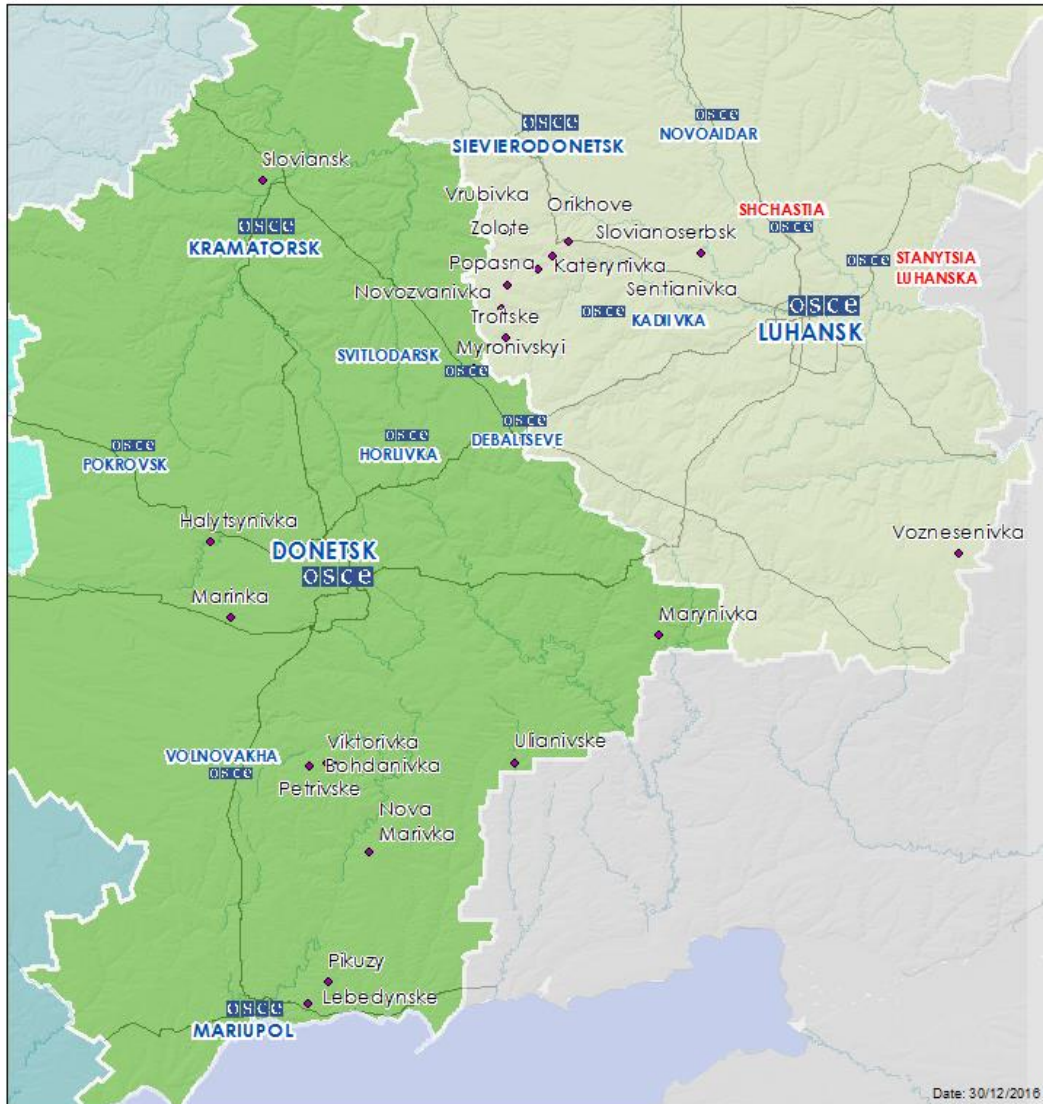

Карта Донецкой и Луганской областей²

² По решению Постоянного совета №1117 от 21 марта 2014 года, СММ базируется в десяти городах на всей территории Украины (Херсон, Одесса, Львов, Ивано-Франковск, Харьков, Донецк, Днепр, Черновцы, Луганск и Киев). Эта карта восточной Украины предназначена для иллюстративных целей. На ней указаны населенные пункты, упомянутые в отчете, а также те, где находятся офисы СММ (команды наблюдателей, представительства и передовые патрульные базы) в Донецкой и Луганской областях. (Красным цветом выделены передовые патрульные базы, с которых сотрудники СММ были временно передислоцированы с 27 сентября на основании рекомендаций экспертов по безопасности из некоторых государств-участников ОБСЕ).