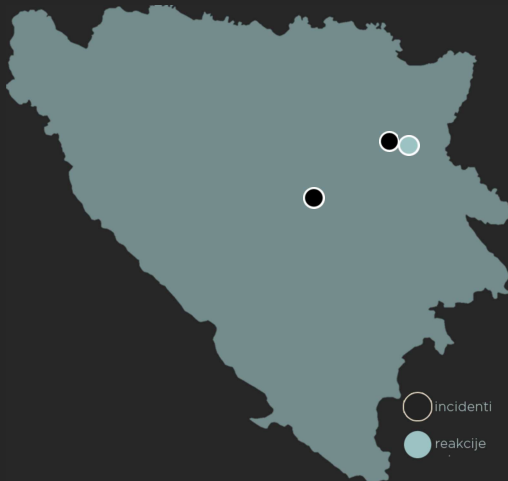

INCIDENTI / REAKCIJE U OVOM MJESECU

Kakanj 2/0

Živinice 1/2