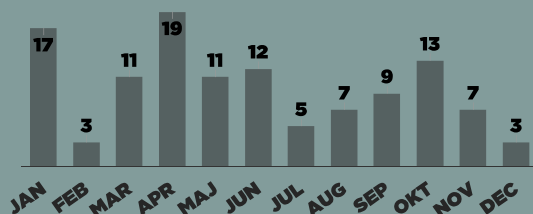

Lokalne aktivnosti protiv mržnje

31

Postojeće lokalne strategije za prevenciju mržnje

KARAKTERISTIKE ŽRTVE:

100,00 %

etnička pripadnost
vjera

0,00 %

drugo

0,00 %

seksualna
orijentacija

INCIDENTI POČINJENI IZ MRŽNJE OD JANUARA 2024: 117

OD JANUARA 2024:

40 : 20

reakcije

incidenti počinjeni iz mržnje sa najmanje jednom reakcijom

SUDSKI PREDMETI