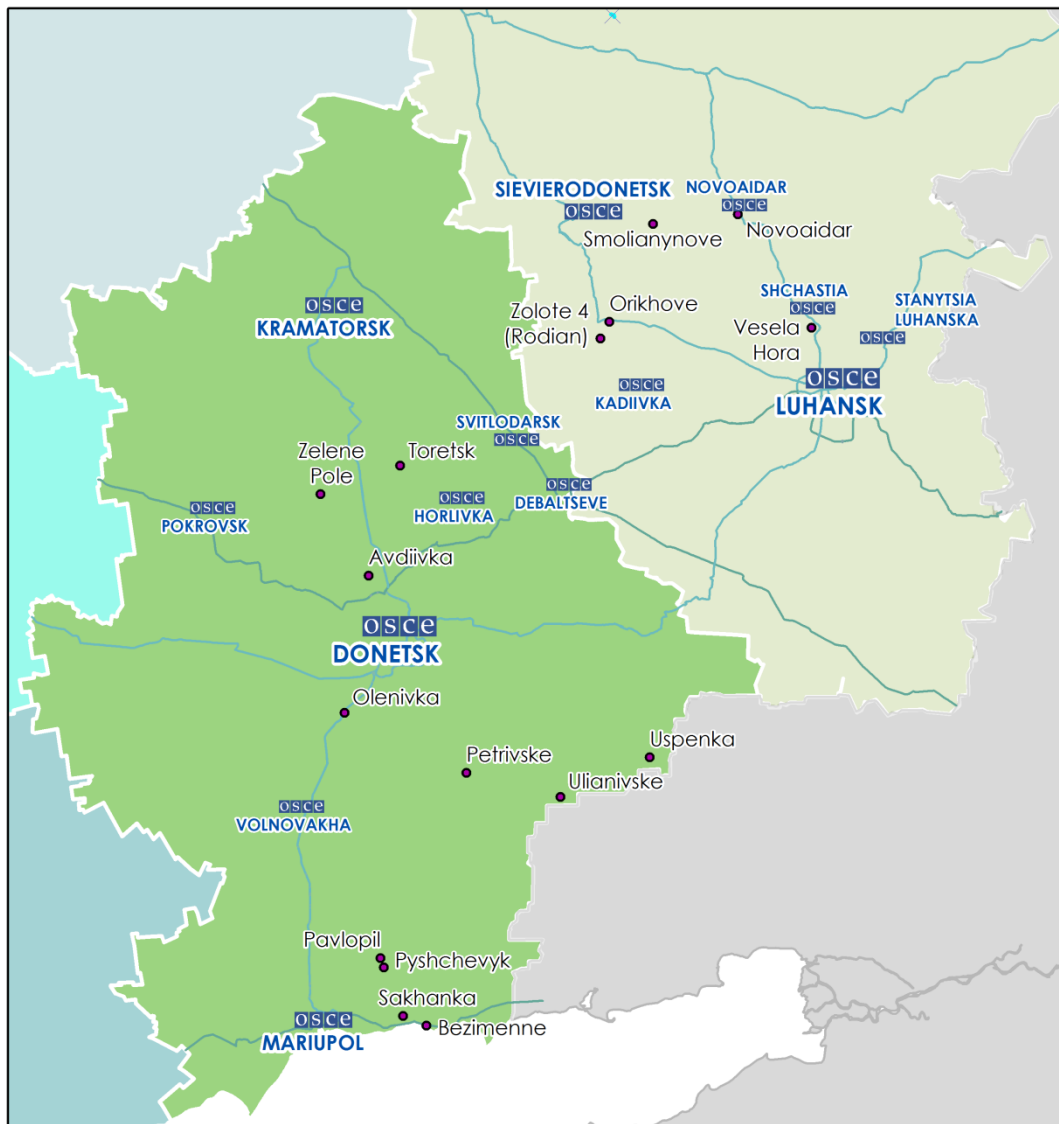

Мапа Донецької та Луганської областей²

² За рішенням Постійної Ради №1117 від 21 березня 2014 року, СММ базується у десяти містах на всій території України (Херсон, Одеса, Львів, Івано-Франківськ, Харків, Донецьк, Дніпро, Чернівці, Луганськ і Київ). Ця мапа східної України призначена для ілюстративних цілей. На ній вказані населені пункти, згадані у звіті, а також ті, де є офіси СММ (команди спостерігачів, представництва і передові патрульні бази) в Донецькій і Луганській областях.