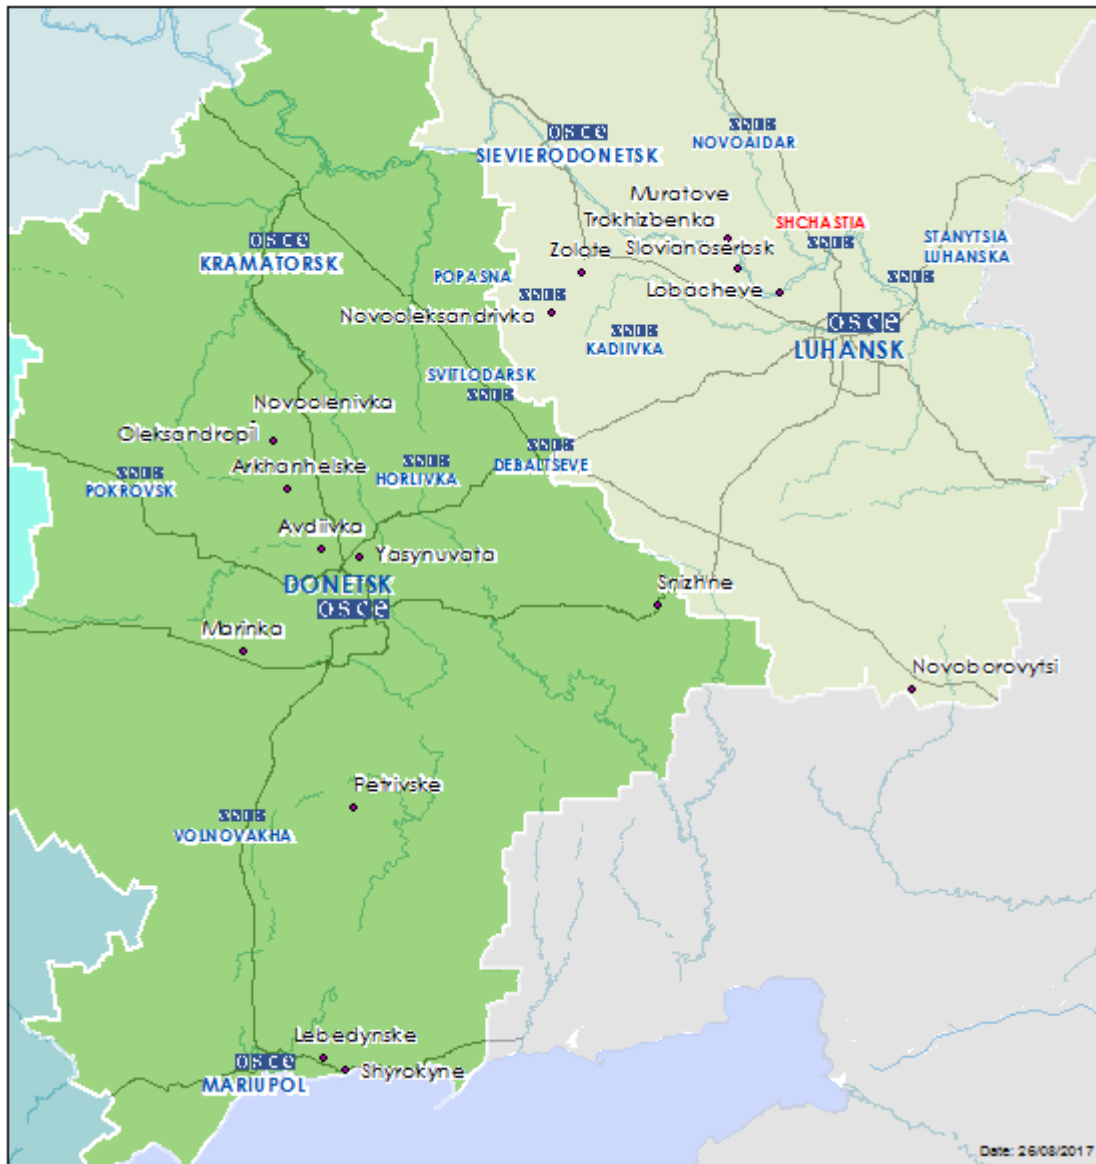

Мапа Донецької та Луганської областей²

² За рішенням Постійної ради №1117 від 21 березня 2014 року, СММ базується у десяти містах на всій території України (Херсон, Одеса, Львів, Івано-Франківськ, Харків, Донецьк, Дніпро, Чернівці, Луганськ і Київ). Ця мапа східної України призначена для ілюстративних цілей. На ній вказані населені пункти, згадані у звіті, а також ті, де є офіси СММ (команди спостерігачів, представництва і передові патрульні бази) в Донецькій і Луганській областях. (Червоним кольором виділена передова патрульна база, з якої співробітники СММ були тимчасово передислоковані починаючи з 27 вересня 2016 року згідно з рекомендаціями експертів з безпеки з деяких держав-учасниць ОБСЄ).