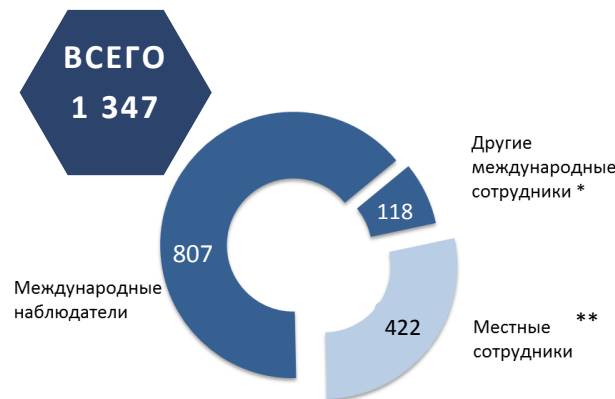

Гражданские лица пересекают контрольный пункт въезда-выезда возле Станицы Луганской, Луганская область (Фото: ОБСЕ/Евгений Малолетка)

Состав Миссии (на 11 марта 2019 года)

* Другие международные сотрудники – Глава Миссии, заместитель Главы Миссии, советники, аналитики и др.
** Местные сотрудники – ассистенты, советники, административный персонал.

Наблюдатели Миссии

Австрия	11	Нидерланды	2
Азербайджан	1	Норвегия	14
Албания	6	Польша	38
Армения	1	Португалия	2
Беларусь	8	Республика Северная Македония	28
Бельгия	1	Российская Федерация	37
Болгария	42	Румыния	31
Босния и Герцеговина	48	Сербия	12
Венгрия	22	Словакия	11
Германия	36	Словения	1
Греция	23	Соединенное Королевство	58
Грузия	23	США	61
Дания	13	Таджикистан	13
Ирландия	9	Турция	10
Испания	12	Финляндия	24
Италия	24	Франция	17
Казахстан	4	Хорватия	11
Канада	28	Чешская Республика	14
Кыргызстан	23	Черногория	3
Латвия	8	Швейцария	7
Литва	2	Швеция	27
Молдова	39	Эстония	3
		ВСЕГО	807
Мужчины	642	Женщины	165