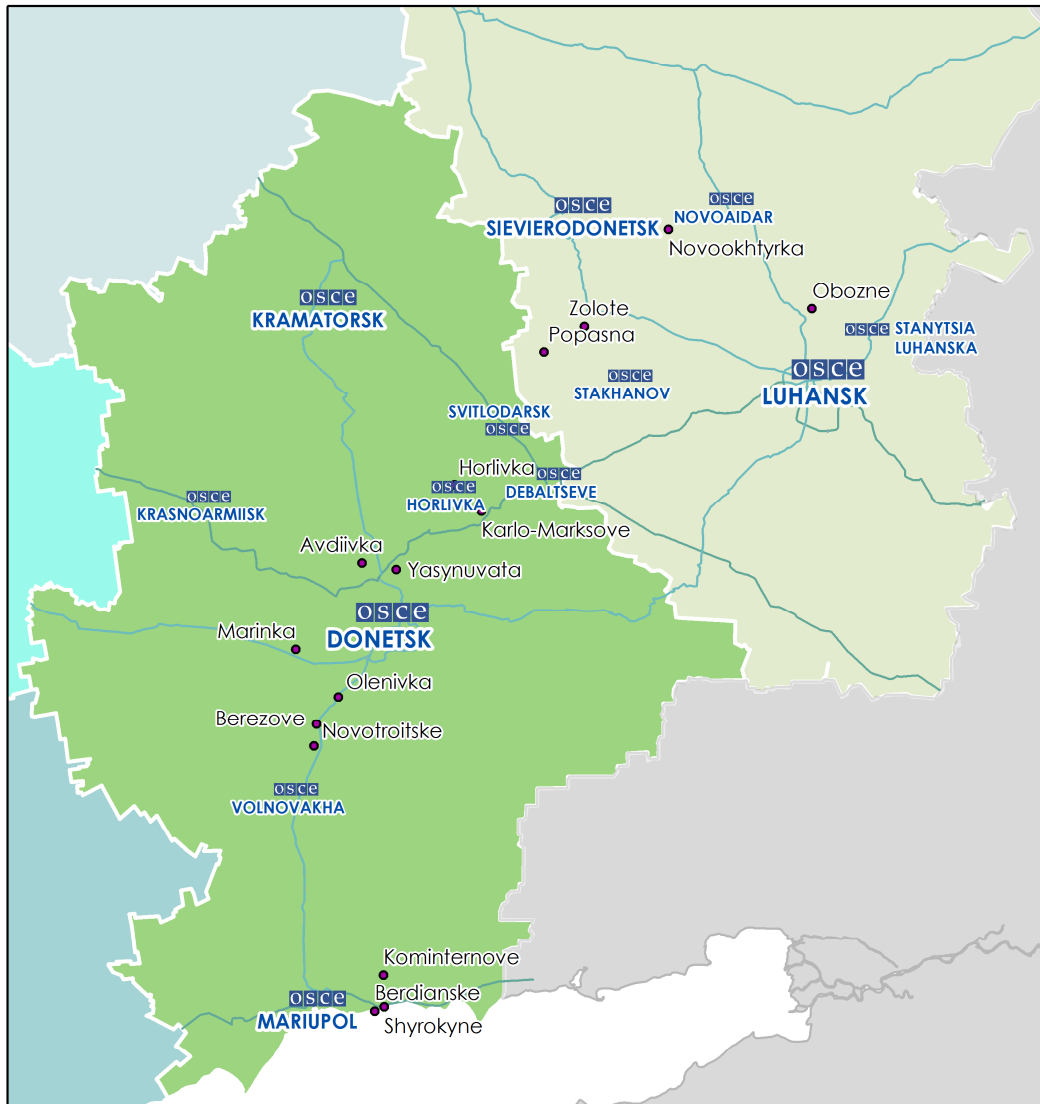

## Мапа Донецької та Луганської областей<sup>2</sup>

<sup>2</sup>За рішенням Постійної Ради №1117 від 21 березня 2014 року, СММ базується у десяти містах на всій території України. Ця мапа східної України призначена для ілюстративних цілей. На ній вказані населені пункти, згадані у звіті, а також ті, де є офіси СММ (команди спостерігачів, представництва і передові патрульні бази) в Донецькій і Луганській областях.