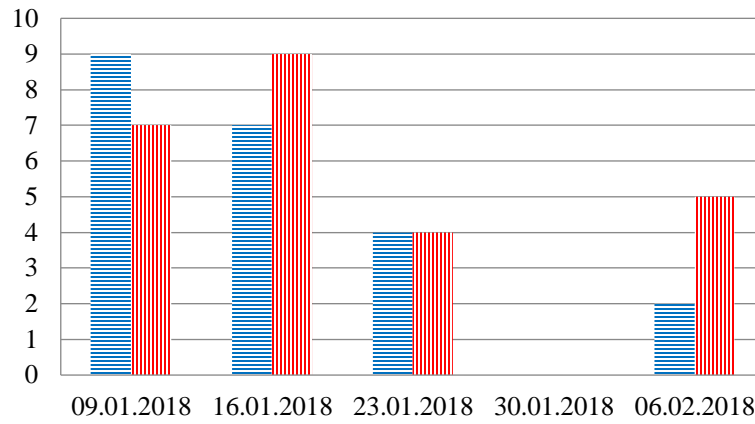

Тенденции и цифры визуально

(За период с 09:00 9 января 2018 года по 09:00 6 февраля 2018 года)

■ – в Российскую Федерацию ■ – на Украину

Семьи со значительным количеством багажа

Грузовики

Грузовые минивэны