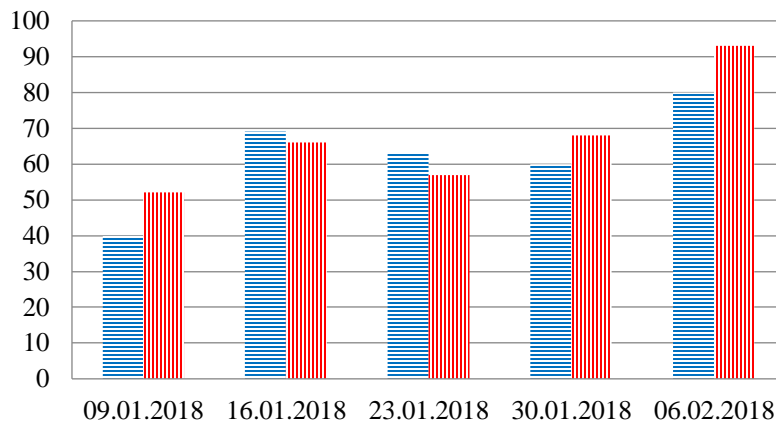

Тенденции и цифры визуально

(За период с 09:00 9 января 2018 года по 09:00 6 февраля 2018 года)

■ – в Российскую Федерацию ■ – на Украину

Семьи со значительным количеством багажа

Грузовики

Грузовые минивэны