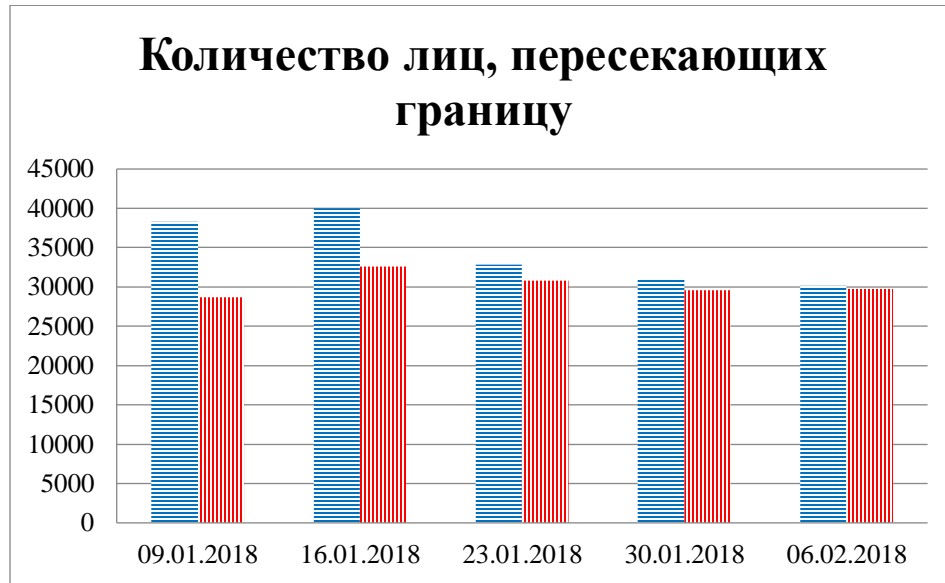

Тенденции и цифры визуально

(За период с 09:00 9 января 2018 года по 09:00 6 февраля 2018 года)

■ – в Российскую Федерацию ■ – на Украину

Семьи со значительным количеством багажа

Грузовики

Грузовые минивэны