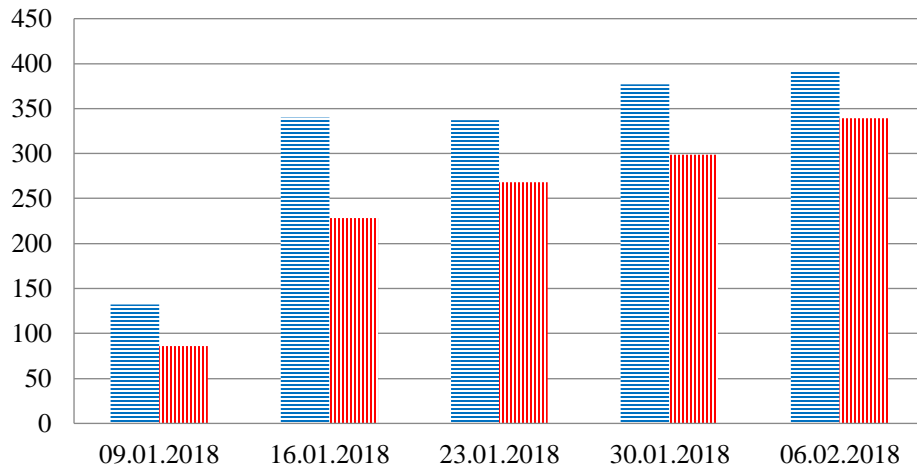

Тенденции и цифры визуально

(За период с 09:00 9 января 2018 года по 09:00 6 февраля 2018 года)

■ – в Российскую Федерацию ■ – на Украину

Семьи со значительным количеством багажа

Грузовики

Грузовые минивэны

Поезда