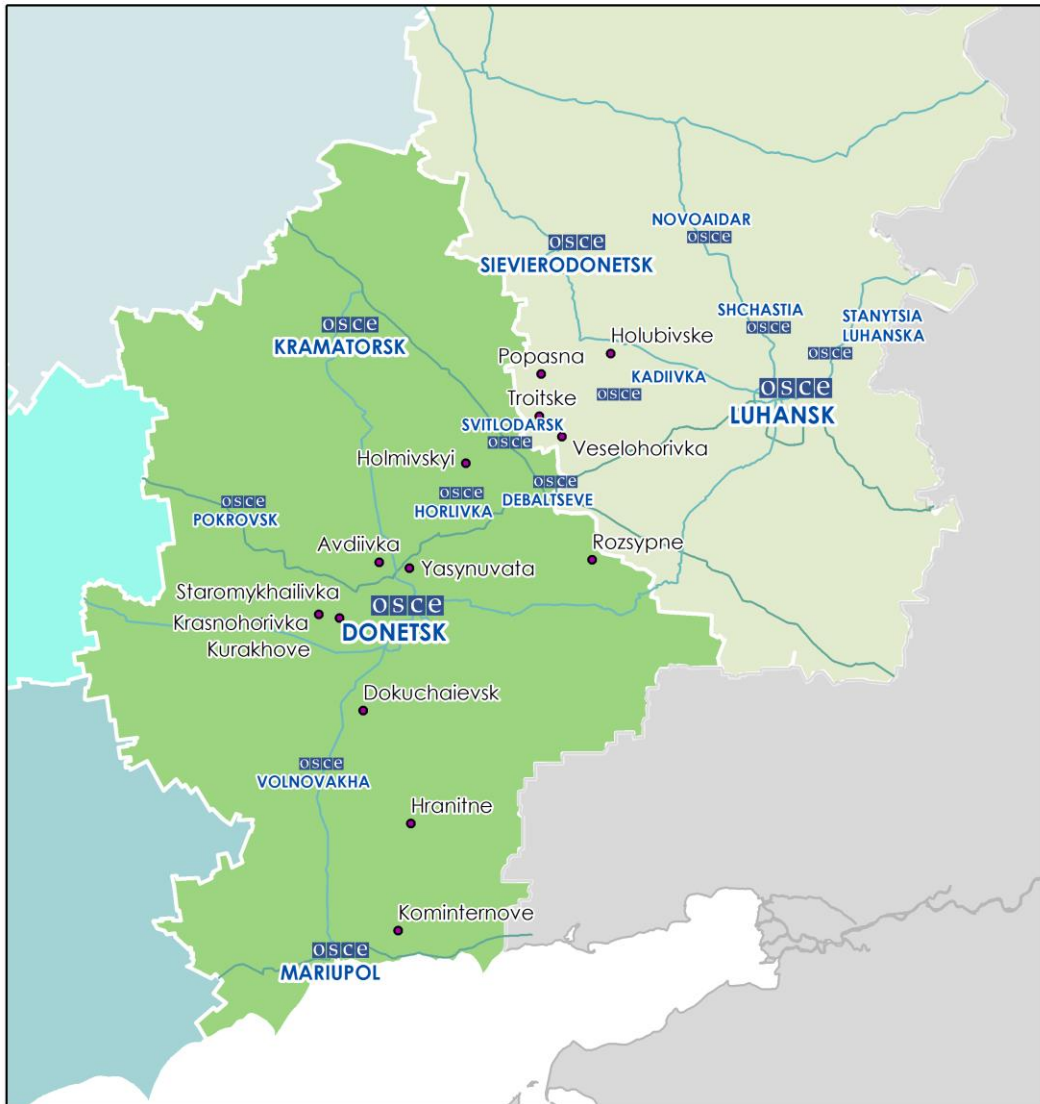

Мапа Донецької та Луганської областей², 16 червня 2016 р.

²За рішенням Постійної Ради №1117 від 21 березня 2014 року, СММ базується у десяти містах на всій території України (Херсон, Одеса, Львів, Івано-Франківськ, Харків, Донецьк, Дніпро, Чернівці, Луганськ та Київ). Ця мапа східної України призначена для ілюстративних цілей. На ній вказані населені пункти, згадані у звіті, а також ті, де є офіси СММ (команди спостерігачів, представництва і передові патрульні бази) в Донецькій і Луганській областях.