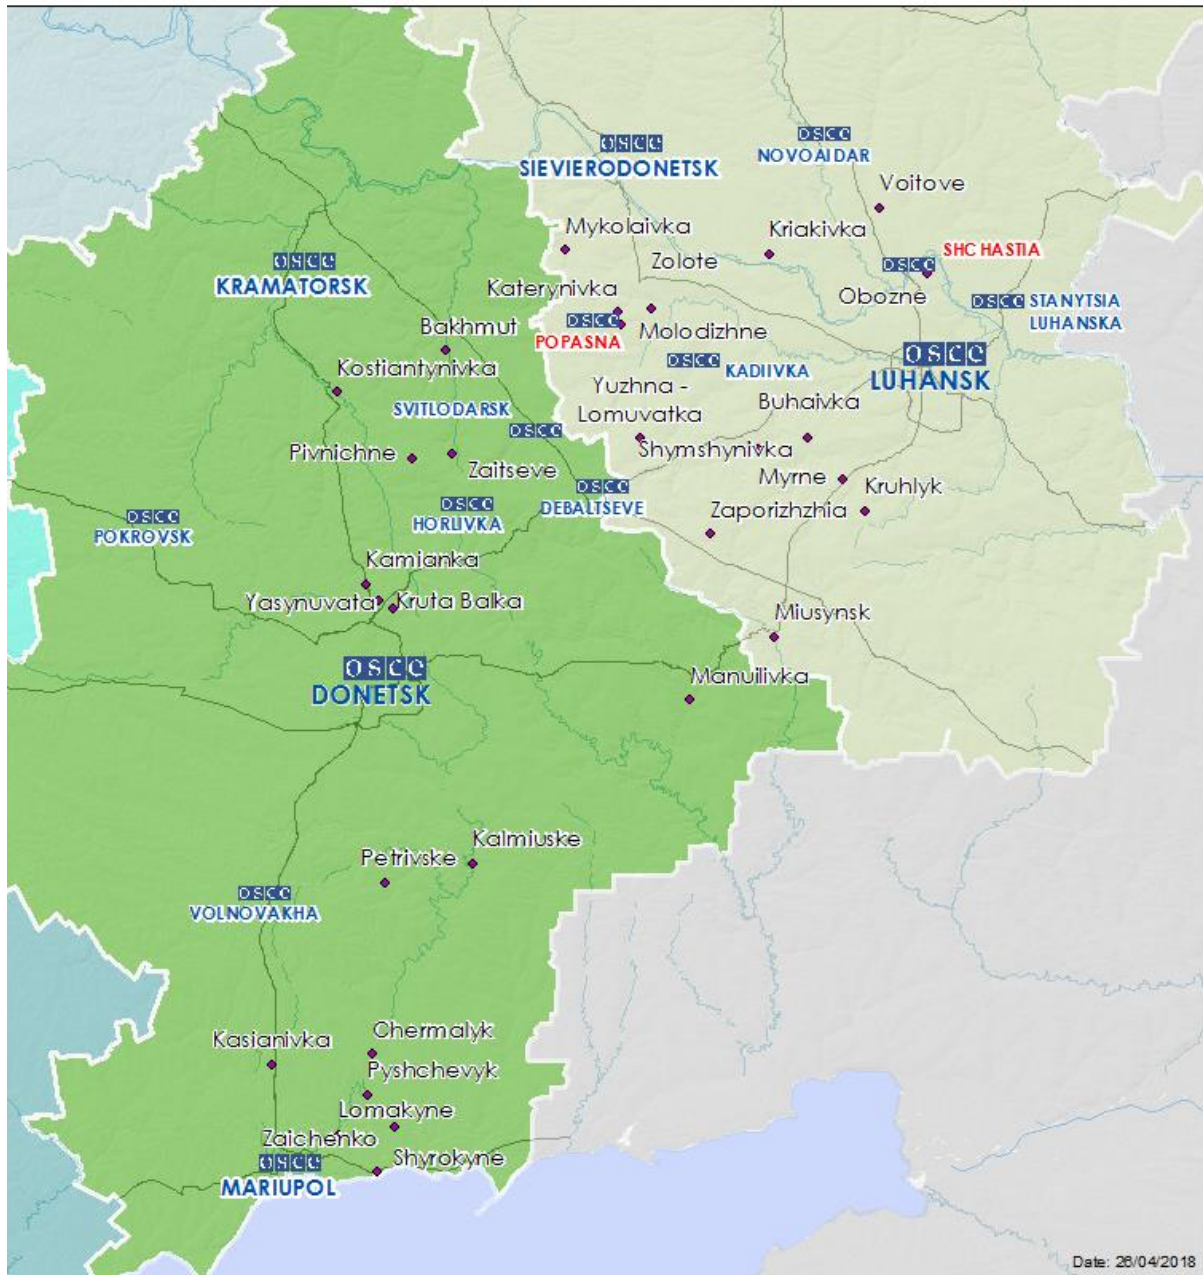

Мапа Донецької та Луганської областей²

² За рішенням Постійної ради №1117 від 21 березня 2014 року, СММ базується у десяти містах на всій території України (Херсон, Одеса, Львів, Івано-Франківськ, Харків, Донецьк, Дніпро, Чернівці, Луганськ і Київ). Ця мапа східної України призначена для ілюстративних цілей. На ній вказані населені пункти, згадані у звіті, а також ті, де є офіси СММ (команди спостерігачів, представництва і передові патрульні бази) в Донецькій і Луганській областях. (Червоним кольором виділені передові патрульні бази, з яких співробітники СММ були тимчасово передислоковані згідно з рекомендаціями експертів з безпеки з деяких держав-учасниць ОБСЄ та з урахуванням вимог СММ щодо безпеки).