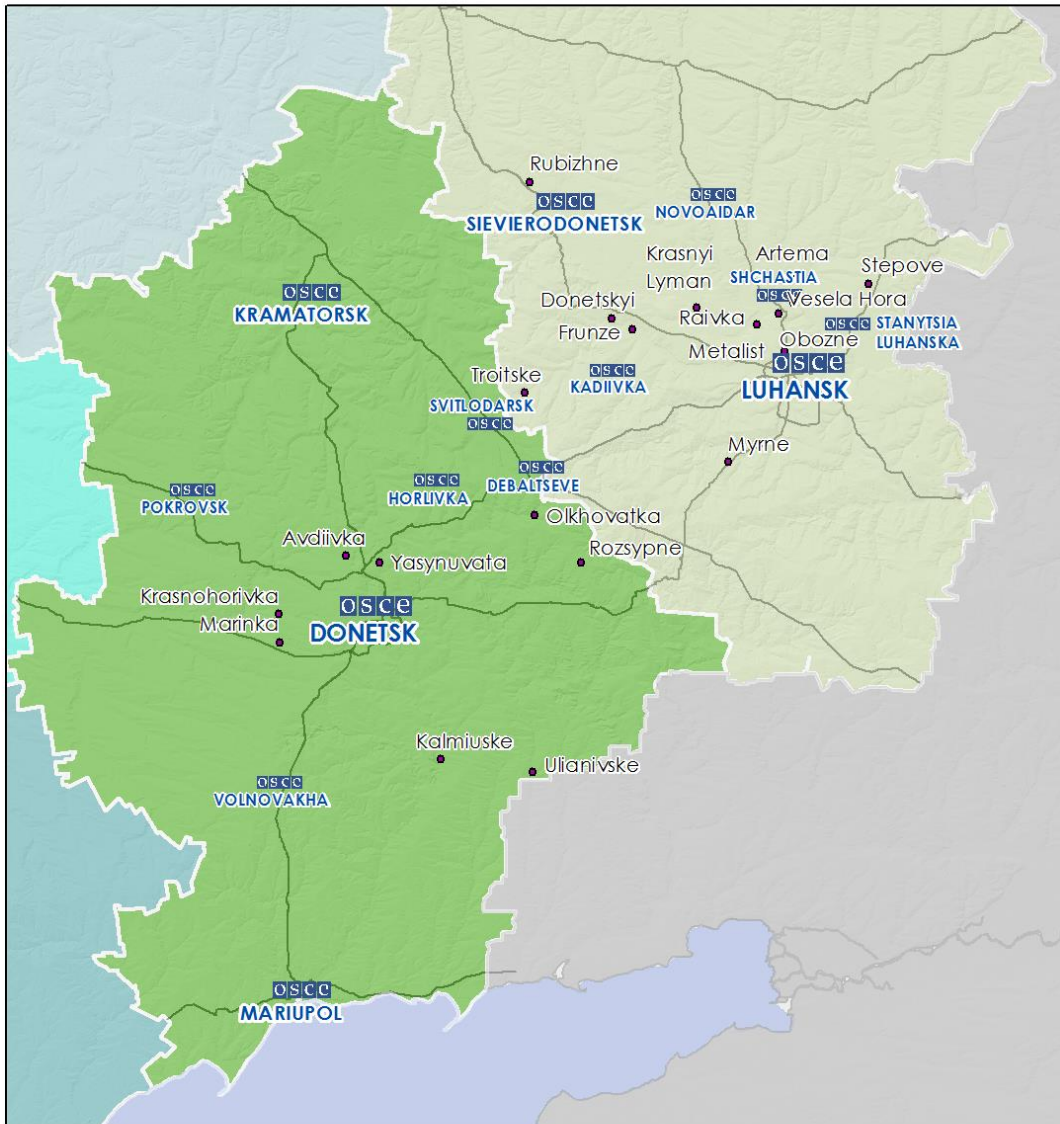

## Карта Донецкой и Луганской областей<sup>2</sup>

<sup>2</sup>По решению Постоянного Совета №1117 от 21 марта 2014 года, СММ базируется в десяти городах на всей территории Украины (Херсон, Одесса, Львов, Ивано-Франковск, Харьков, Донецк, Днепр, Черновцы, Луганск и Киев). Эта карта восточной Украины предназначена для иллюстративных целей. На ней указаны населенные пункты, упомянутые в отчете, а также те, где находятся офисы СММ (команды наблюдателей, представительства и передовые патрульные базы) в Донецкой и Луганской областях.