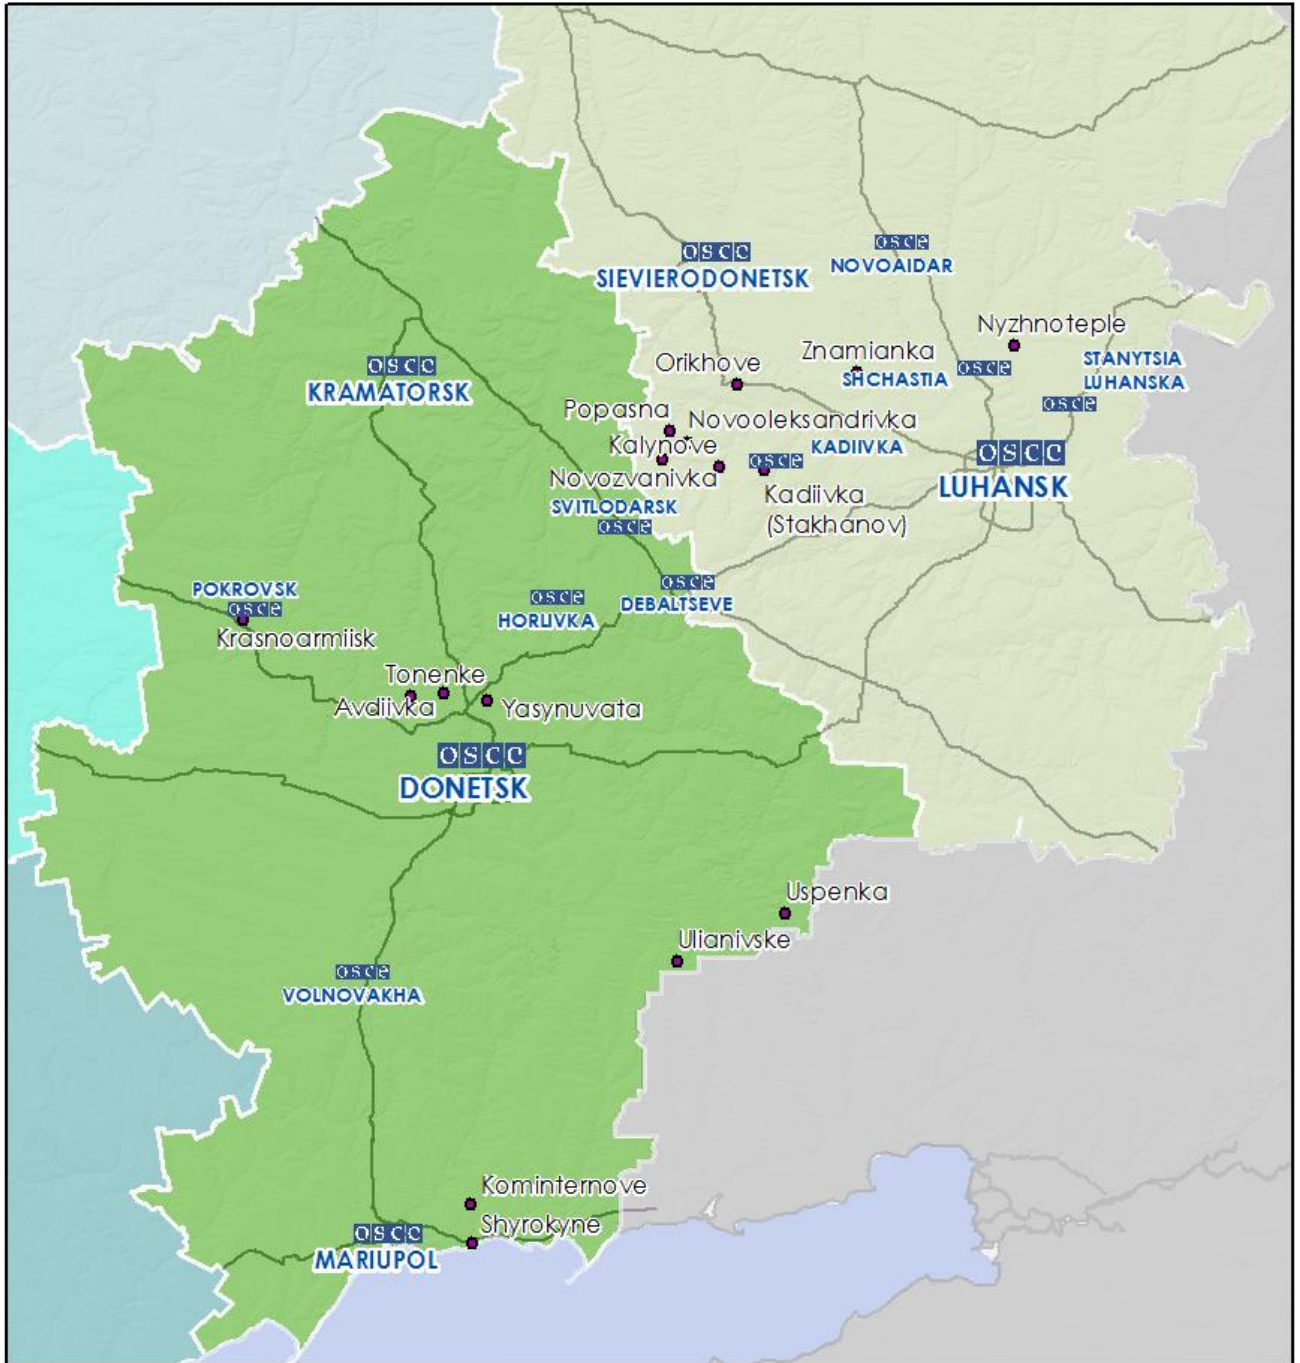

правительству, 17 км к С от Донецка)	4 км к ЮВ	Слышали 8 взрывов (исходящих выстрелов)	Миномет (82 мм)	25 июля, 15:19-24
		Слышали 6 взрывов (исходящих выстрелов)		25 июля, 15:30-32
г. Марьинка (подконтрольный правительству, 23 км к ЮЗ от Донецка)	1-2 км к СВ	Слышали 15 очередей (5-7 выстрелов в каждой)	Крупнокалиберный пулемет	25 июля, 14:36-14:43
		Слышали 10 одиночных выстрелов	Стрелковое оружие	
		Слышали 2 взрыва неопределенного происхождения	Н/Д	
		Слышали 1 взрыв неопределенного происхождения	Н/Д	25 июля, 14:50-15:05
		Слышали 40 одиночных выстрелов	Стрелковое оружие	
		Слышали 8 очередей (5-7 выстрелов в каждой)	Крупнокалиберный пулемет	
Блокпост в г. Майорск (подконтрольный правительству, 45 км к СВ от Донецка)	0,6 км к ЗЮЗ	Слышали 1 взрыв (удар)	Миномет (82 мм)	25 июля, 18:40
пгт Троицкое (подконтрольный правительству, 69 км к З от Луганска)	2-3 км к С	Слышали 5 одиночных выстрелов	Крупнокалиберный пулемет	25 июля, 11:22
пгт Калиново (подконтрольный «ЛНР», 60 км к З от Луганска)	0,8 км к ЮЗ	Слышали 4 одиночных выстрела	Стрелковое оружие	25 июля, 12:42
с. Желтое(подконтрольное «ЛНР», 18 км к СЗ от Луганска)	1 км к С	Слышали 5 одиночных выстрелов	Стрелковое оружие	25 июля, 14:03
г. Алмазная (подконтрольный «ЛНР», 55км к З от Луганска)	0,3 км к З	Слышали 8 одиночных выстрелов	Стрелковое оружие	25 июля, 14:10

Карта Донецкой и Луганской областей²

² По решению Постоянного Совета №1117 от 21 марта 2014 года, СММ базируется в десяти городах на всей территории Украины (Херсон, Одесса, Львов, Ивано-Франковск, Харьков, Донецк, Днепр, Черновцы, Луганск и Киев). Эта карта восточной Украины предназначена для иллюстративных целей. На ней указаны населенные пункты, упомянутые в отчете, а также те, где находятся офисы СММ (команды наблюдателей, представительства и передовые патрульные базы) в Донецкой и Луганской областях.