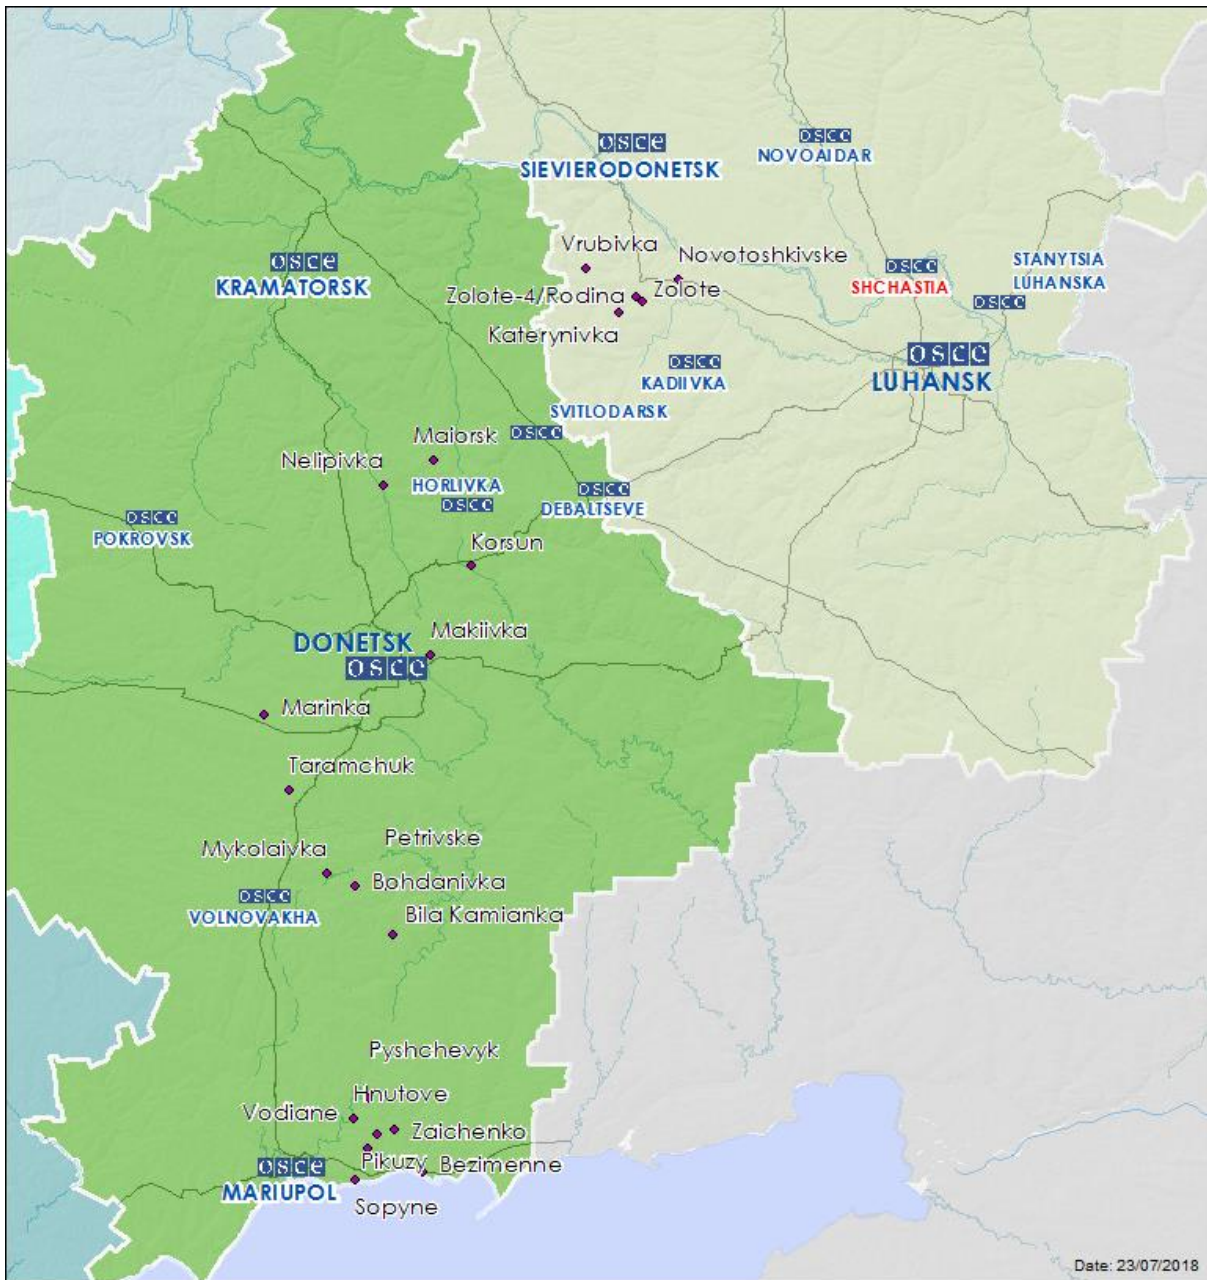

Карта Донецкой и Луганской областей²

² По решению Постоянного совета №1117 от 21 марта 2014 года, СММ базируется в десяти городах на всей территории Украины (Херсон, Одесса, Львов, Ивано-Франковск, Харьков, Донецк, Днепр, Черновцы, Луганск и Киев). Эта карта восточной Украины предназначена для иллюстративных целей. На ней указаны населенные пункты, упомянутые в отчете, а также те, где находятся офисы СММ (команды наблюдателей, представительства и передовые патрульные базы) в Донецкой и Луганской областях. (Красным цветом выделены передовые патрульные базы, с которых сотрудники СММ были временно передислоцированы на основании рекомендаций экспертов по безопасности из некоторых государств-участников ОБСЕ и с учетом требований СММ по безопасности).