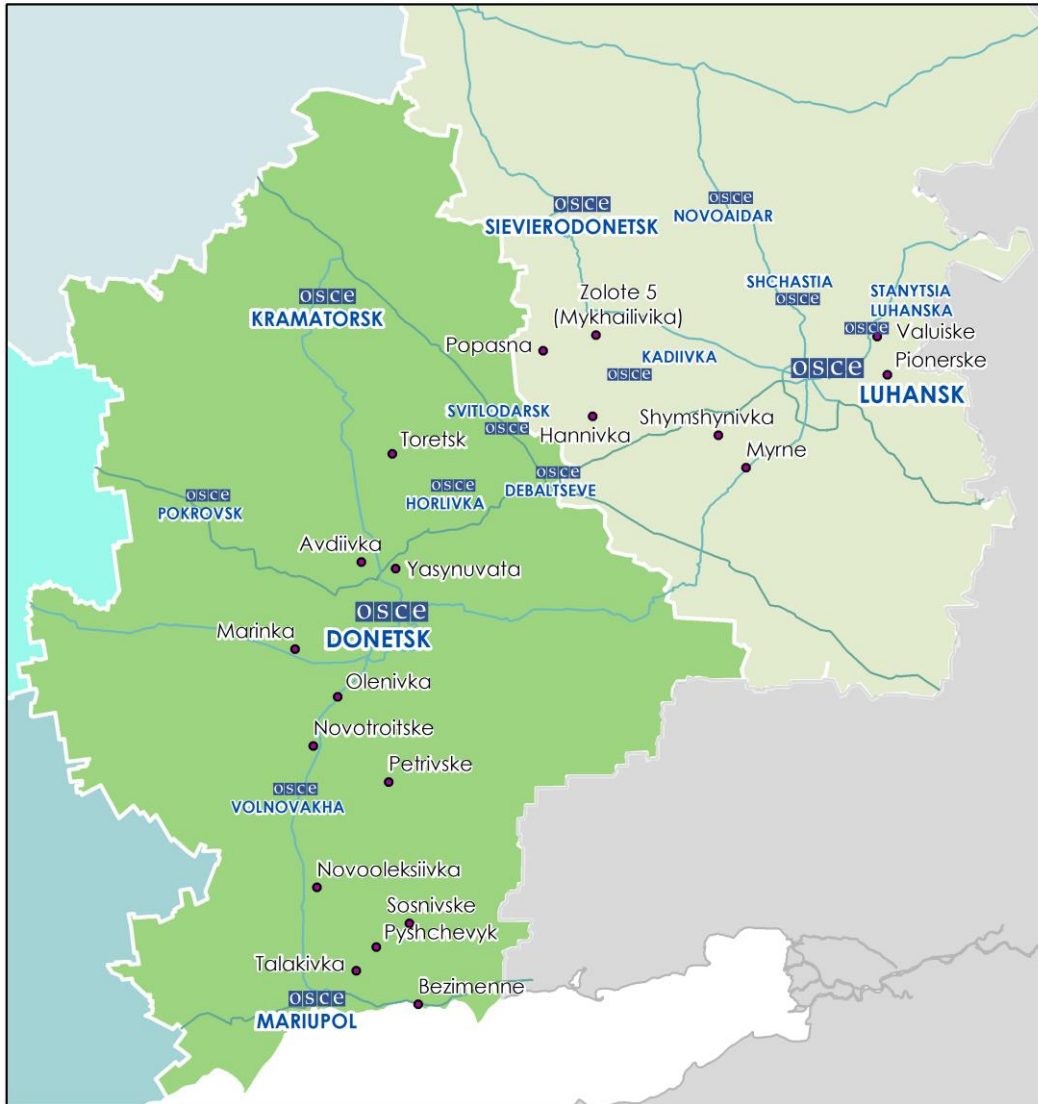

Карта Донецкой и Луганской областей²

²По решению Постоянного Совета №1117 от 21 марта 2014 года, СММ базируется в десяти городах на всей территории Украины (Херсон, Одесса, Львов, Ивано-Франковск, Харьков, Донецк, Днепр, Черновцы, Луганск и Киев). Эта карта восточной Украины предназначена для иллюстративных целей. На ней указаны населенные пункты, упомянутые в отчете, а также те, где находятся офисы СММ (команды наблюдателей, представительства и передовые патрульные базы) в Донецкой и Луганской областях.