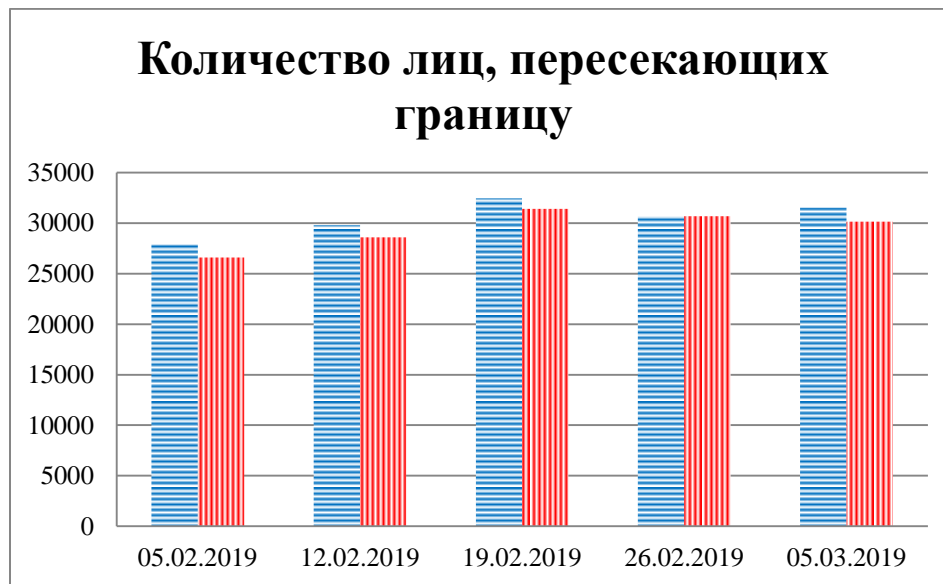

Тенденции и цифры наглядно

(За период с 09:00 29 января 2019 года по 09:00 5 марта 2019 года)¹

■ – в Российскую Федерацию ■ – на Украину

¹ Даты, указанные под каждым графиком, относятся к дню публикации Еженедельного бюллетеня и включают период наблюдений за предыдущие семь дней.

Расписание поездов, звук прохождения которых был слышен на ПШ "Гуково"

Дата	В РФ	На Украину
26/02/2019	15:20 18:23 22:05	12:38
27/02/2019	-	-
28/02/2019	16:48 18:27 20:58	-
01/03/2019	23:58	12:20 17:41
02/03/2019	02:13 13:29 15:10	10:50 13:04
03/03/2019	15:05	10:00 13:12
04/03/2019	08:43 11:02 21:20	06:19
05/03/2019	-	06:42