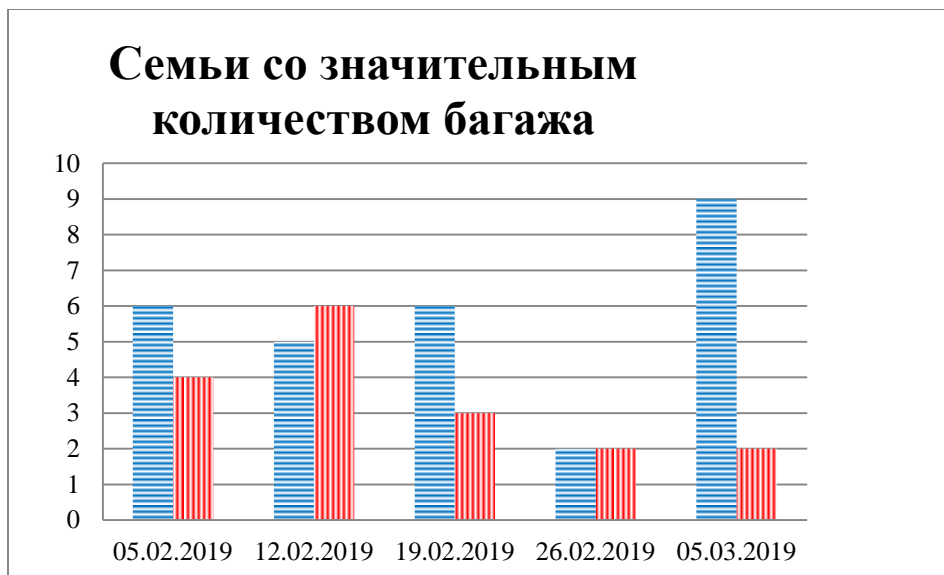

Тенденции и цифры наглядно

(За период с 09:00 29 января 2019 года по 09:00 5 марта 2019 года)¹

■ – в Российскую Федерацию ■ – на Украину

¹ Даты, указанные под каждым графиком, относятся к дню публикации Еженедельного бюллетеня и включают период наблюдений за предыдущие семь дней.

Расписание поездов, звук прохождения которых был слышен на ПШ "Гуково"

Дата	В РФ	На Украину
26/02/2019	15:20 18:23 22:05	12:38
27/02/2019	-	-
28/02/2019	16:48 18:27 20:58	-
01/03/2019	23:58	12:20 17:41
02/03/2019	02:13 13:29 15:10	10:50 13:04
03/03/2019	15:05	10:00 13:12
04/03/2019	08:43 11:02 21:20	06:19
05/03/2019	-	06:42