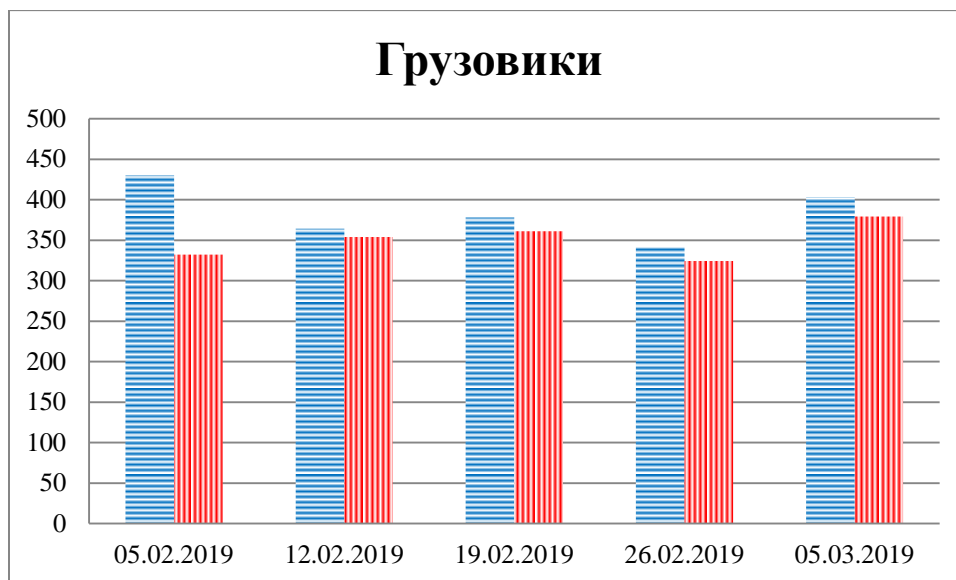

Тенденции и цифры наглядно

(За период с 09:00 29 января 2019 года по 09:00 5 марта 2019 года)¹

■ – в Российскую Федерацию ■ – на Украину

¹ Даты, указанные под каждым графиком, относятся к дню публикации Еженедельного бюллетеня и включают период наблюдений за предыдущие семь дней.

Расписание поездов, звук прохождения которых был слышен на ПШ "Гуково"

Дата	В РФ	На Украину
26/02/2019	15:20 18:23 22:05	12:38
27/02/2019	-	-
28/02/2019	16:48 18:27 20:58	-
01/03/2019	23:58	12:20 17:41
02/03/2019	02:13 13:29 15:10	10:50 13:04
03/03/2019	15:05	10:00 13:12
04/03/2019	08:43 11:02 21:20	06:19
05/03/2019	-	06:42