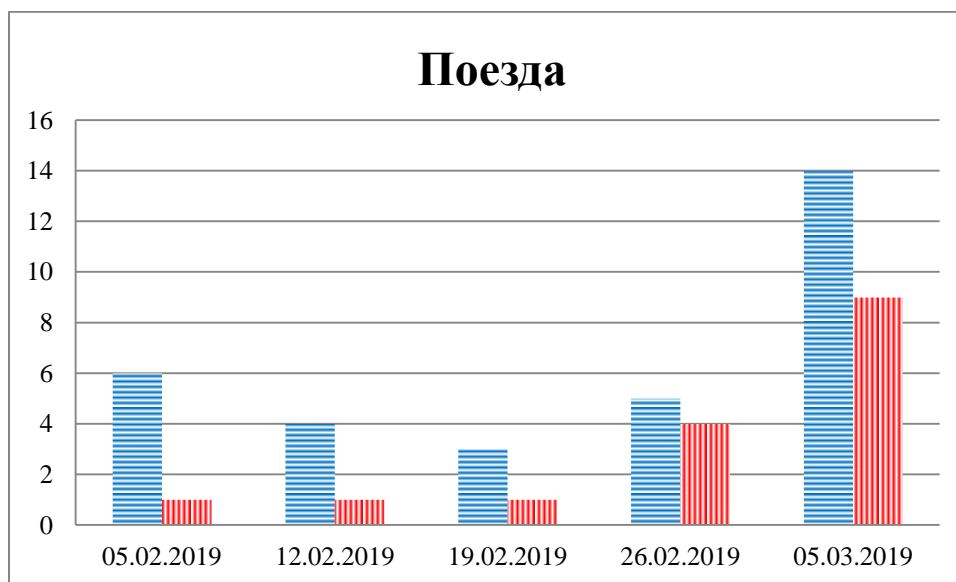

Тенденции и цифры наглядно

(За период с 09:00 29 января 2019 года по 09:00 5 марта 2019 года)¹

■ – в Российскую Федерацию ■ – на Украину

¹ Даты, указанные под каждым графиком, относятся к дню публикации Еженедельного бюллетеня и включают период наблюдений за предыдущие семь дней.

Расписание поездов, звук прохождения которых был слышен на ПШ "Гуково"

Дата	В РФ	На Украину
26/02/2019	15:20 18:23 22:05	12:38
27/02/2019	-	-
28/02/2019	16:48 18:27 20:58	-
01/03/2019	23:58	12:20 17:41
02/03/2019	02:13 13:29 15:10	10:50 13:04
03/03/2019	15:05	10:00 13:12
04/03/2019	08:43 11:02 21:20	06:19
05/03/2019	-	06:42