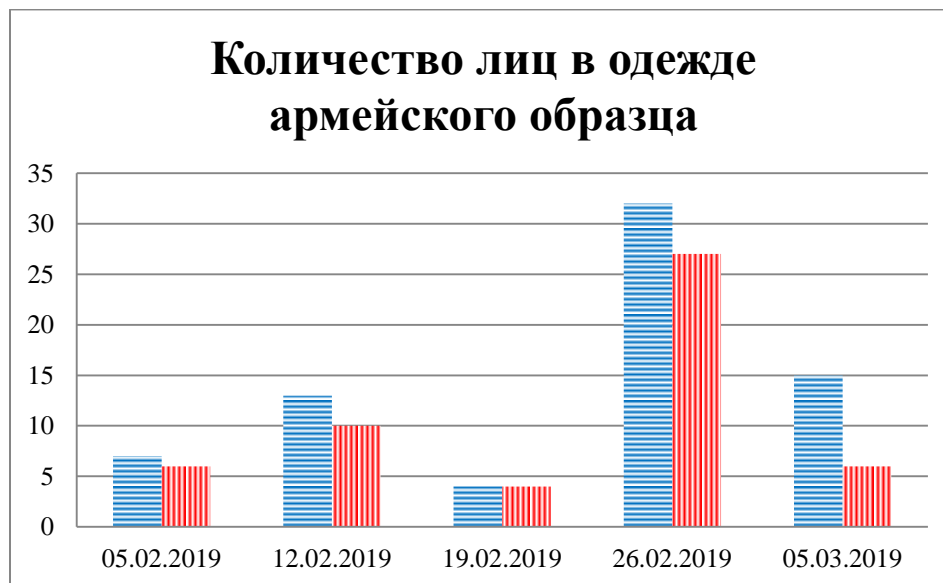

Тенденции и цифры наглядно

(За период с 09:00 29 января 2019 года по 09:00 5 марта 2019 года)¹

■ – в Российскую Федерацию ■ – на Украину

¹ Даты, указанные под каждым графиком, относятся к дню публикации Еженедельного бюллетеня и включают период наблюдений за предыдущие семь дней.

Расписание поездов, звук прохождения которых был слышен на ПШ "Гуково"

Дата	В РФ	На Украину
26/02/2019	15:20 18:23 22:05	12:38
27/02/2019	-	-
28/02/2019	16:48 18:27 20:58	-
01/03/2019	23:58	12:20 17:41
02/03/2019	02:13 13:29 15:10	10:50 13:04
03/03/2019	15:05	10:00 13:12
04/03/2019	08:43 11:02 21:20	06:19
05/03/2019	-	06:42