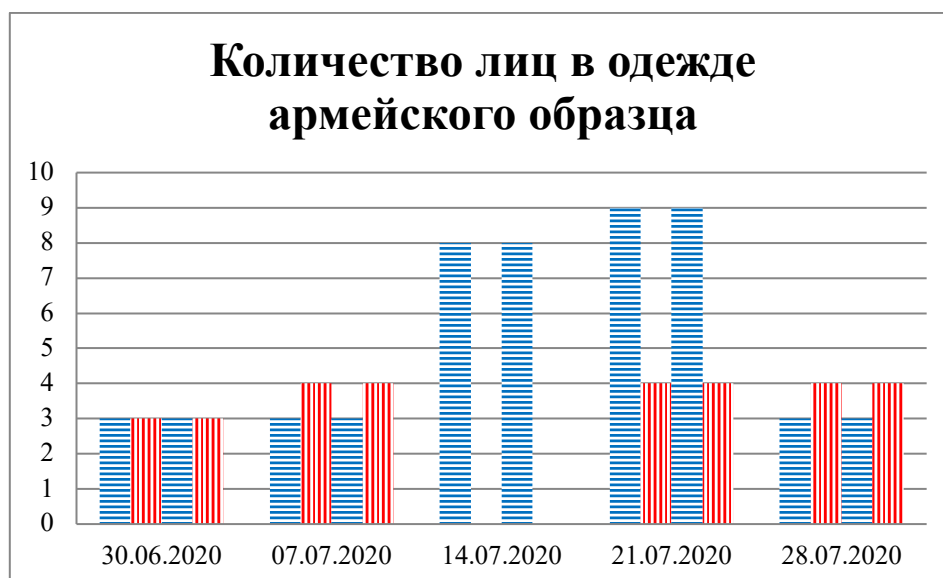

## Тенденции и цифры наглядно

(За период с 09:00 23 июня до 09:00 28 июля 2020 года)<sup>1</sup>

■ – в Российскую Федерацию ■ – на Украину

<sup>1</sup> Даты под каждым графиком указывают на день публикации Еженедельного бюллетеня и охватывают период наблюдения за предыдущие семь дней.

**Расписание поездов, звук прохождения которых  
был слышен на ПП «Гуково»**

<b>Дата</b>	<b>В РФ</b>	<b>На Украину</b>
21.07.2020	17:38	12:40 15:49
22.07.2020	05:30 18:06	03:39 23:57
23.07.2020	00:42 13:07	11:24
24.07.2020	13:02	11:17 15:23
25.07.2020	07:05 16:05	05:19
26.07.2020	04:44 08:15 23:28	04:42 21:18
27.07.2020	17:54	14:41
28.07.2020	04:28	-