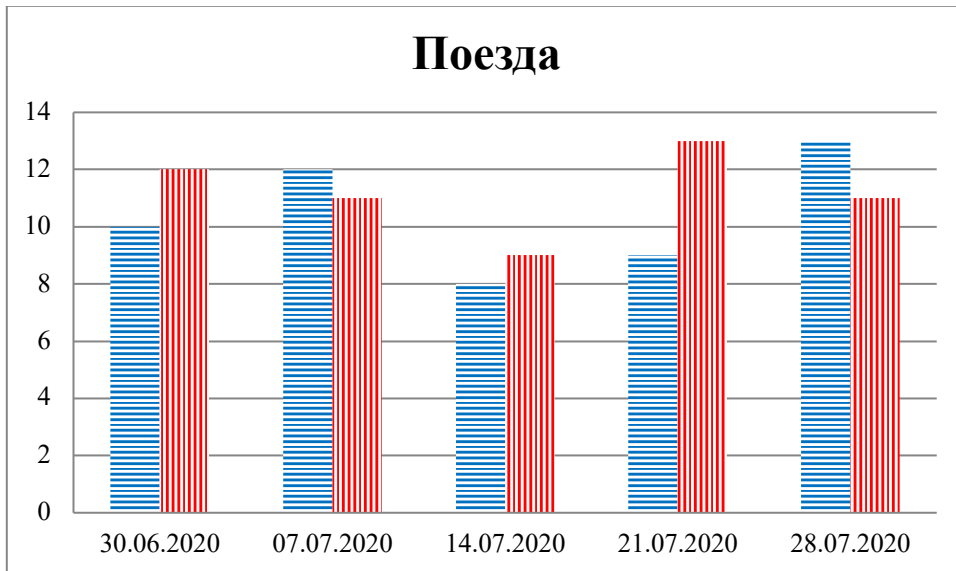

## Тенденции и цифры наглядно

(За период с 09:00 23 июня до 09:00 28 июля 2020 года)<sup>1</sup>

■ – в Российскую Федерацию ■ – на Украину

<sup>1</sup> Даты под каждым графиком указывают на день публикации Еженедельного бюллетеня и охватывают период наблюдения за предыдущие семь дней.

**Расписание поездов, звук прохождения которых  
был слышен на ПП «Гуково»**

<b>Дата</b>	<b>В РФ</b>	<b>На Украину</b>
21.07.2020	17:38	12:40 15:49
22.07.2020	05:30 18:06	03:39 23:57
23.07.2020	00:42 13:07	11:24
24.07.2020	13:02	11:17 15:23
25.07.2020	07:05 16:05	05:19
26.07.2020	04:44 08:15 23:28	04:42 21:18
27.07.2020	17:54	14:41
28.07.2020	04:28	-