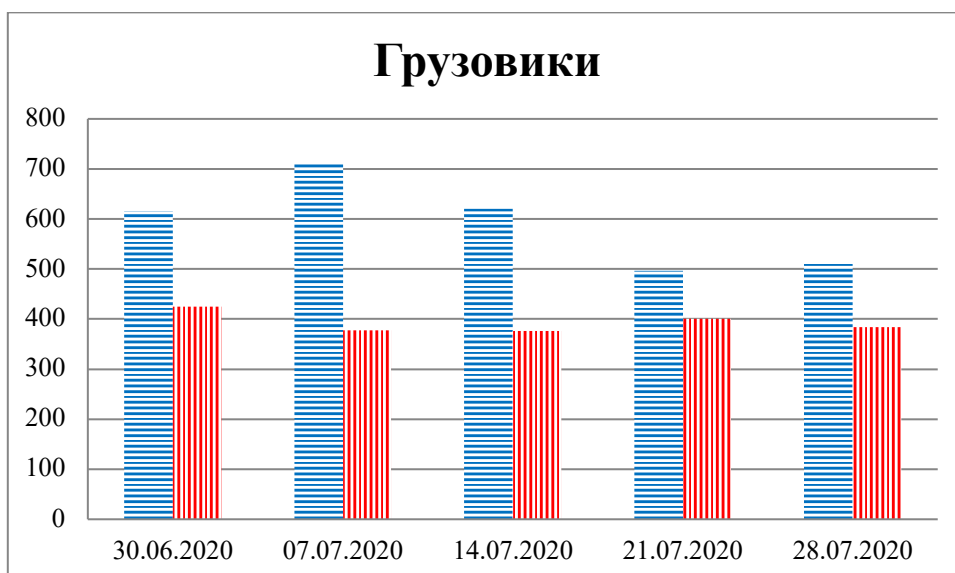

## Тенденции и цифры наглядно

(За период с 09:00 23 июня до 09:00 28 июля 2020 года)<sup>1</sup>

■ – в Российскую Федерацию ■ – на Украину

<sup>1</sup> Даты под каждым графиком указывают на день публикации Еженедельного бюллетеня и охватывают период наблюдения за предыдущие семь дней.

**Расписание поездов, звук прохождения которых  
был слышен на ПП «Гуково»**

<b>Дата</b>	<b>В РФ</b>	<b>На Украину</b>
21.07.2020	17:38	12:40 15:49
22.07.2020	05:30 18:06	03:39 23:57
23.07.2020	00:42 13:07	11:24
24.07.2020	13:02	11:17 15:23
25.07.2020	07:05 16:05	05:19
26.07.2020	04:44 08:15 23:28	04:42 21:18
27.07.2020	17:54	14:41
28.07.2020	04:28	-