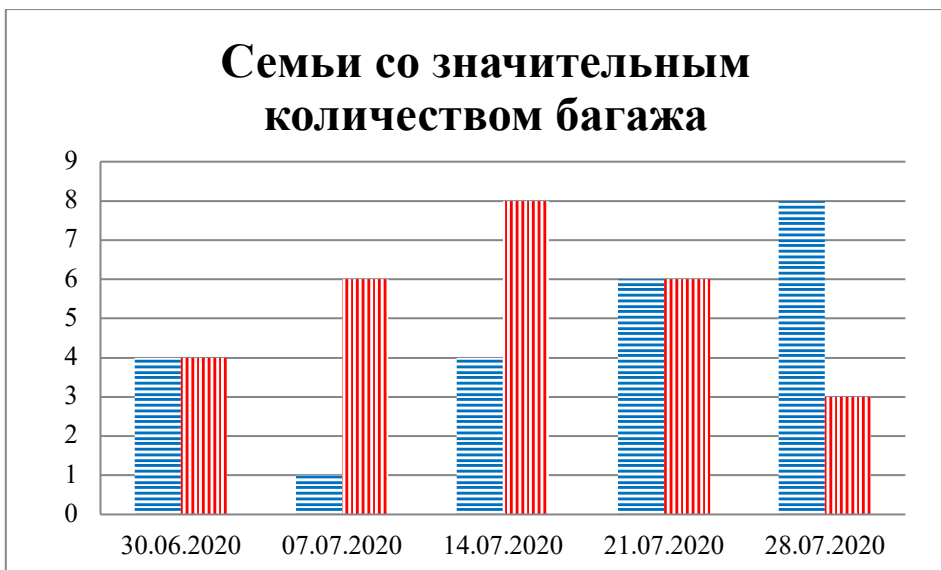

## Тенденции и цифры наглядно

(За период с 09:00 23 июня до 09:00 28 июля 2020 года)<sup>1</sup>

■ – в Российскую Федерацию ■ – на Украину

<sup>1</sup> Даты под каждым графиком указывают на день публикации Еженедельного бюллетеня и охватывают период наблюдения за предыдущие семь дней.