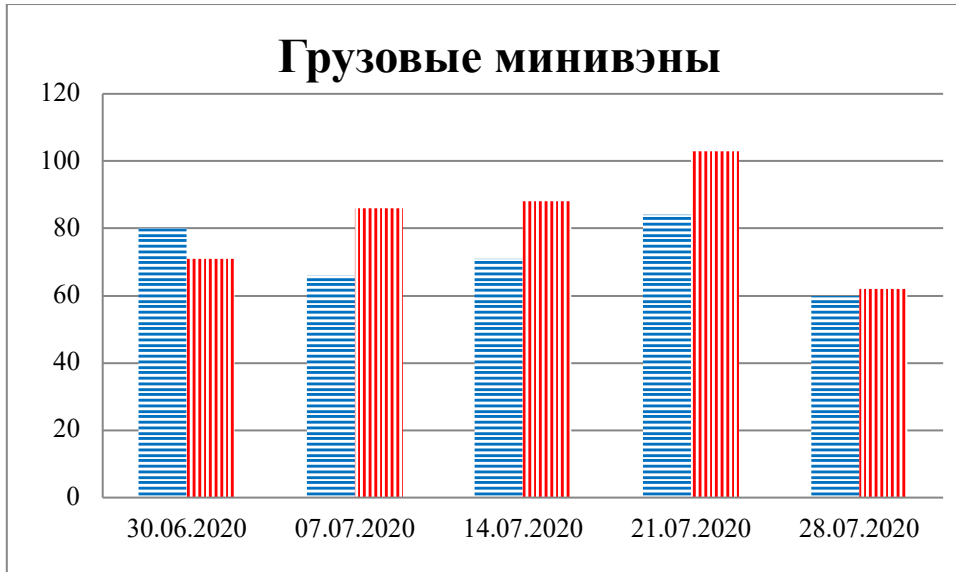

## Тенденции и цифры наглядно

(За период с 09:00 23 июня до 09:00 28 июля 2020 года)<sup>1</sup>

■ – в Российскую Федерацию ■ – на Украину

<sup>1</sup> Даты под каждым графиком указывают на день публикации Еженедельного бюллетеня и охватывают период наблюдения за предыдущие семь дней.

**Расписание поездов, звук прохождения которых  
был слышен на ПП «Гуково»**

<b>Дата</b>	<b>В РФ</b>	<b>На Украину</b>
21.07.2020	17:38	12:40 15:49
22.07.2020	05:30 18:06	03:39 23:57
23.07.2020	00:42 13:07	11:24
24.07.2020	13:02	11:17 15:23
25.07.2020	07:05 16:05	05:19
26.07.2020	04:44 08:15 23:28	04:42 21:18
27.07.2020	17:54	14:41
28.07.2020	04:28	-