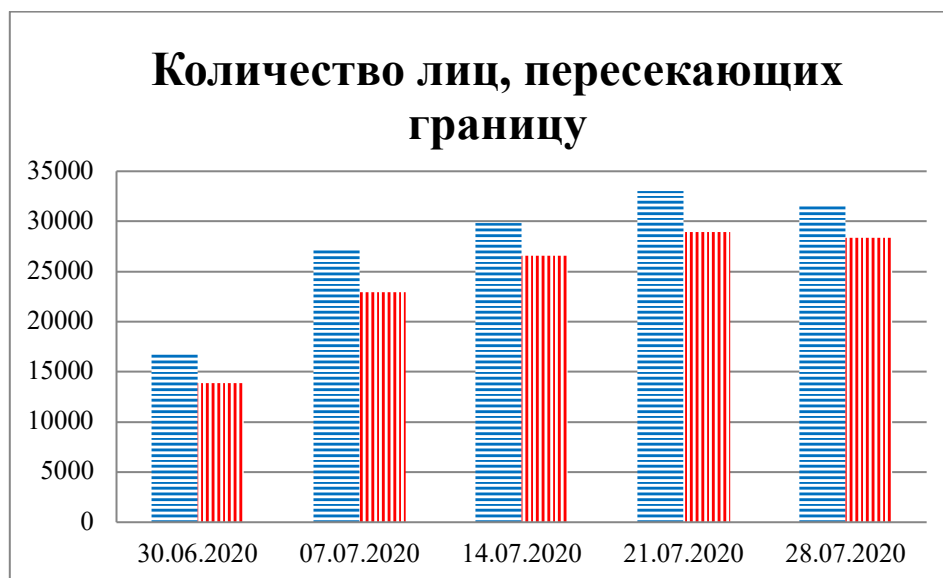

## Тенденции и цифры наглядно

(За период с 09:00 23 июня до 09:00 28 июля 2020 года)<sup>1</sup>

■ – в Российскую Федерацию ■ – на Украину

<sup>1</sup> Даты под каждым графиком указывают на день публикации Еженедельного бюллетеня и охватывают период наблюдения за предыдущие семь дней.