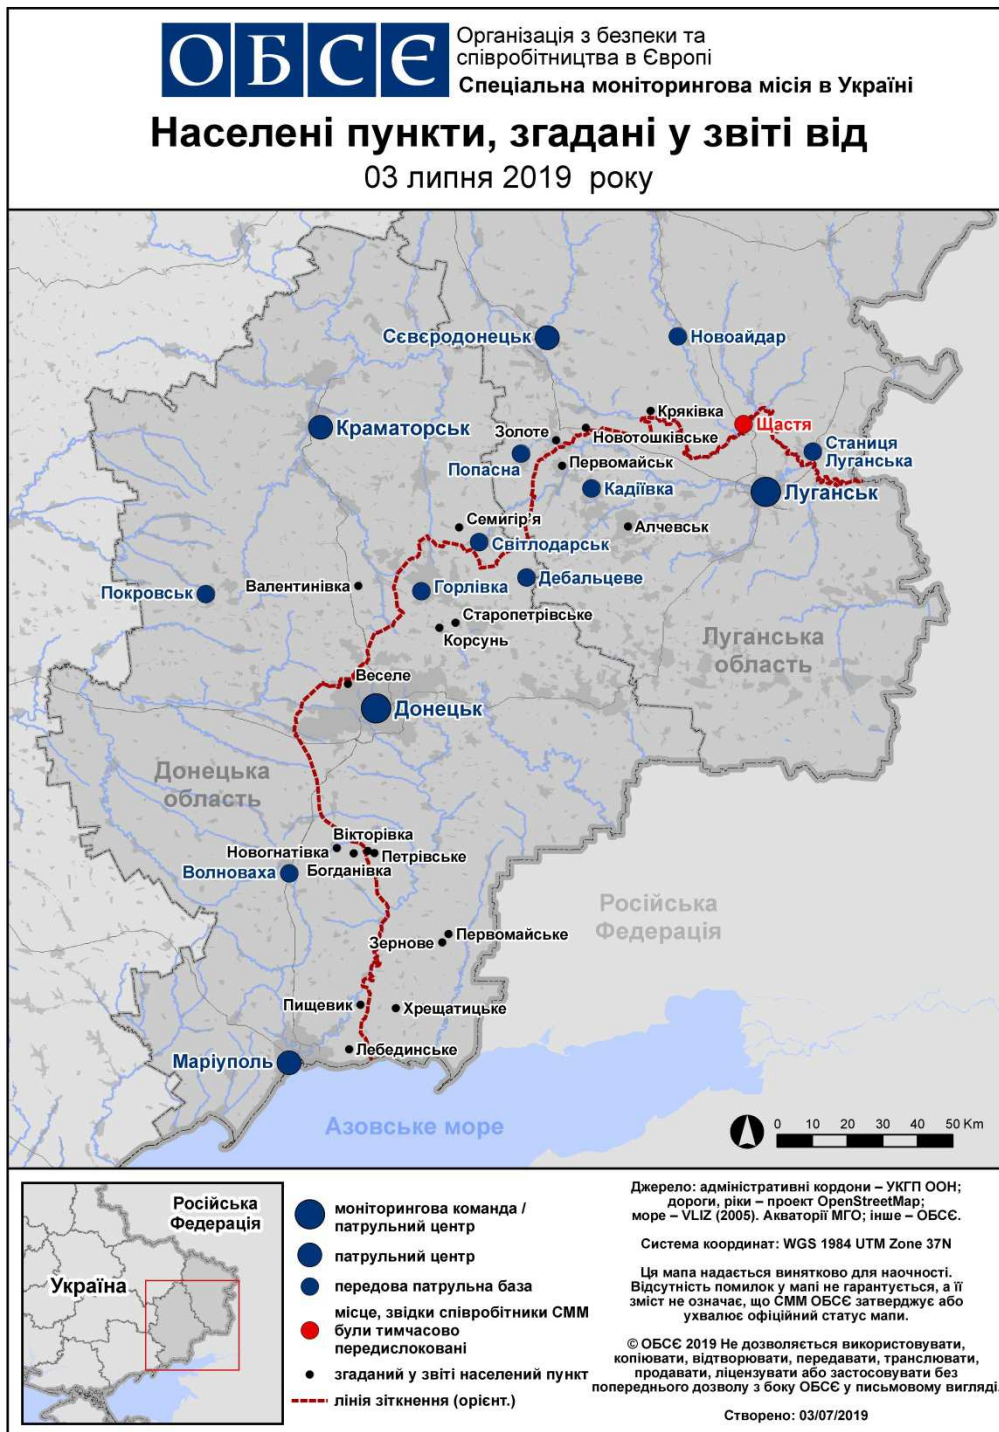

Мапа Донецької та Луганської областей²

² За рішенням Постійної ради №1117 від 21 березня 2014 року, СММ базується у десяти містах на всій території України (Херсон, Одеса, Львів, Івано-Франківськ, Харків, Донецьк, Дніпро, Чернівці, Луганськ і Київ). Ця мапа східної України призначена для ілюстративних цілей. На ній вказані населені пункти, згадані у звіті, а також ті, де є офіси СММ (команди спостерігачів, представництва і передові патрульні бази) в Донецькій і Луганській областях. (Червоним кольором виділені передові патрульні бази, з яких співробітники СММ були тимчасово передислоковані починаючи з 27 вересня 2016 року згідно з рекомендаціями експертів з безпеки з деяких держав-учасниць ОБСЄ та з урахуванням вимог СММ щодо безпеки).